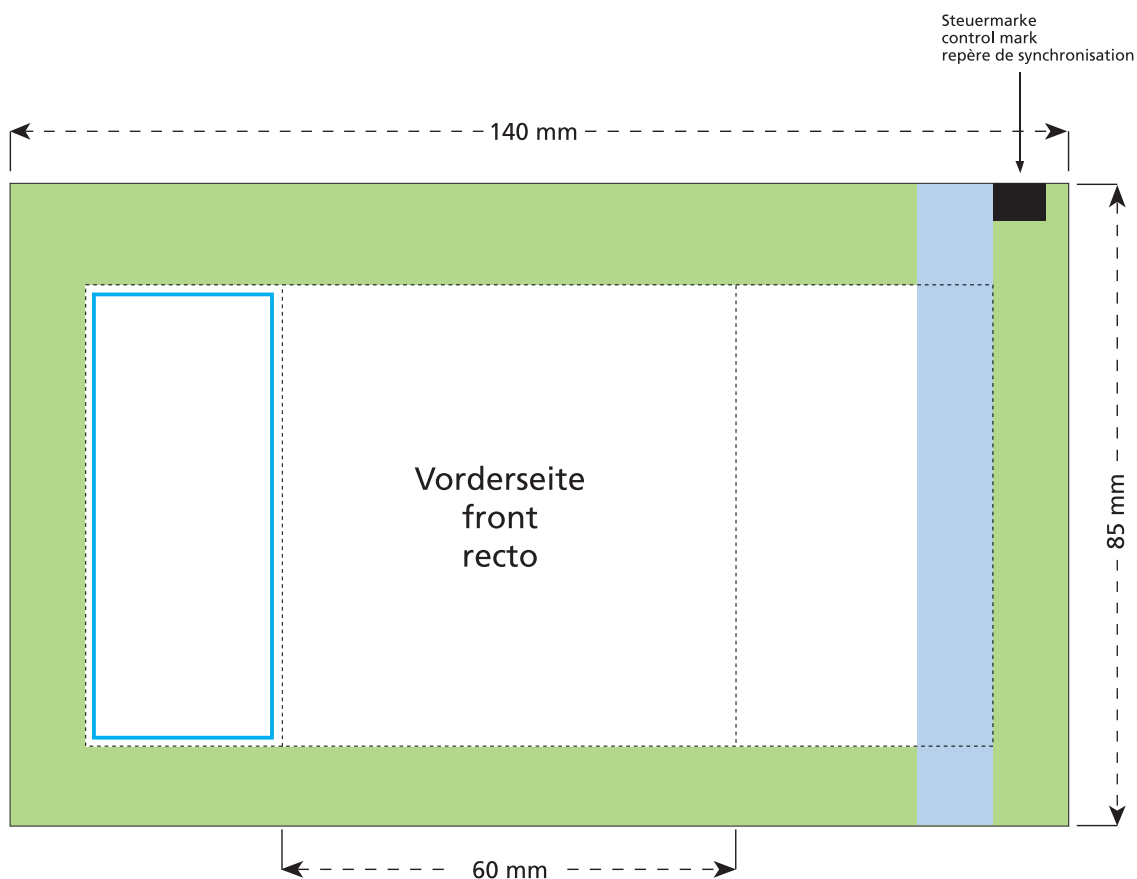

# Standskizze · Stand drawing · Croquis avec repères

Artikel Nr. · Article No. : 110101050

## Tüte · bag · sachet 60 x 85 mm

- Bedruckbare Fläche · printing surface · surface d'impression
- Siegelnaht bedingt bedruckbar · sealing surface can be printed on under some circumstances · surface de fermeture peut être imprimée sous certaines conditions
- Siegelnaht nicht bedruckbar · sealing surface can't be printed on · surface de fermeture ne peut pas être imprimée
- Fläche wird durch die Siegelnaht verdeckt · surface is covered by the sealing seam · surface est couverte par un thermoscollage
- Pflichttexte · mandatory text · textes obligatoires
- Fläche nicht bedruckbar · surface can't be printed on · surface ne peut pas être imprimée
- Beschnitt · bleed · découpe