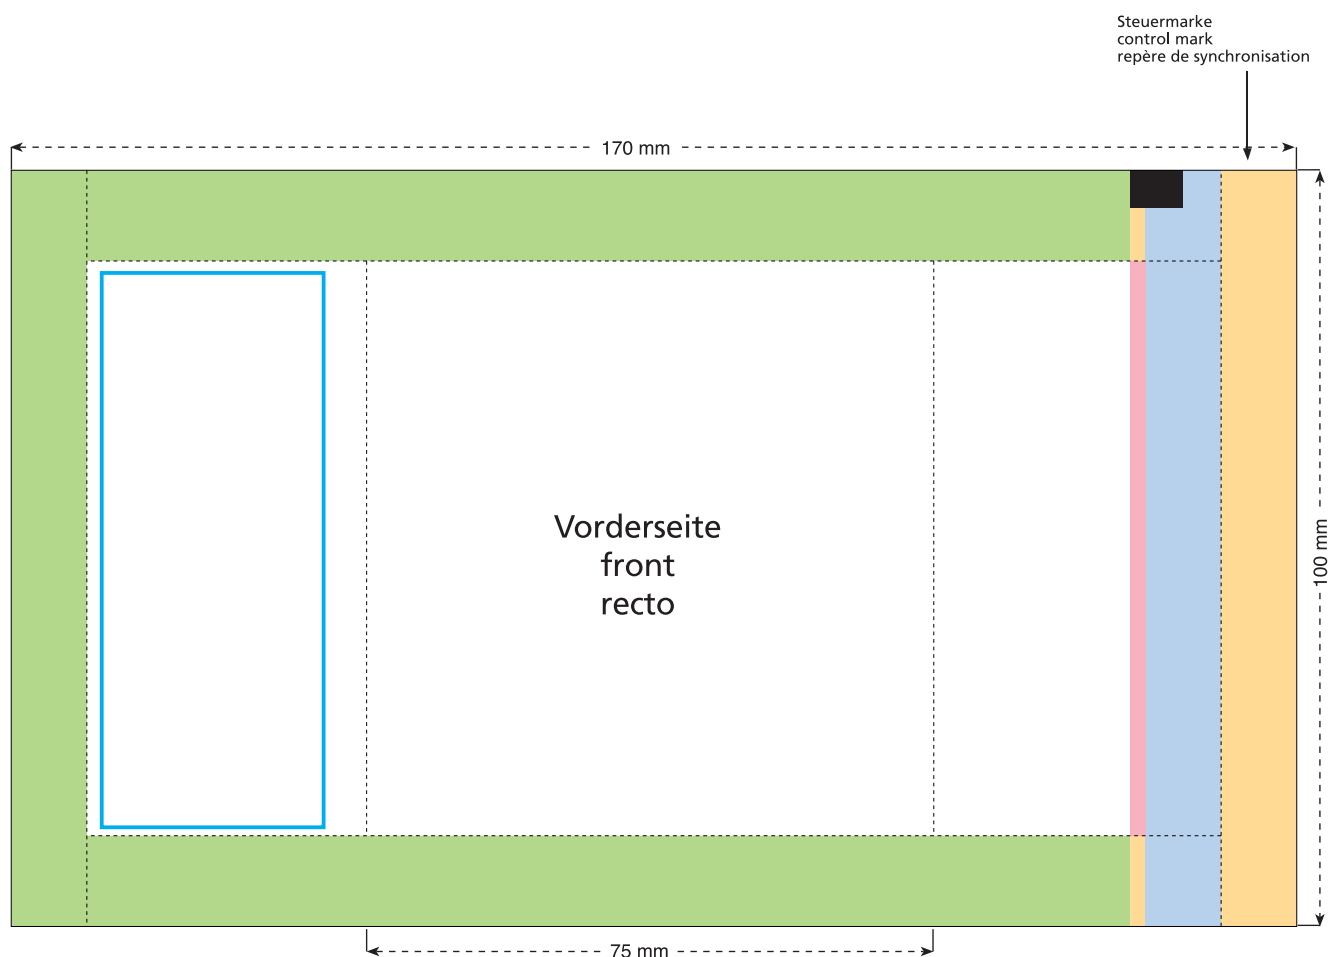

Artikel Nr. · Article No. : 110101061

Tüte · bag · sachet
75 x 100 mm

- Bedruckbare Fläche · printing surface · surface d'impression
- Siegelnaht bedingt bedruckbar · sealing surface can be printed on under some circumstances · surface de fermeture peut être imprimée sous certaines conditions
- Siegelnaht nicht bedruckbar · sealing surface can't be printed on · surface de fermeture ne peut pas être imprimée
- Fläche wird durch die Siegelnaht verdeckt · surface is covered by the sealing seam · surface est couverte par un thermoscellage
- Pflichttexte · mandatory text · textes obligatoires
- Fläche nicht bedruckbar · surface can't be printed on · surface ne peut pas être imprimée
- Beschnitt · bleed · découpe