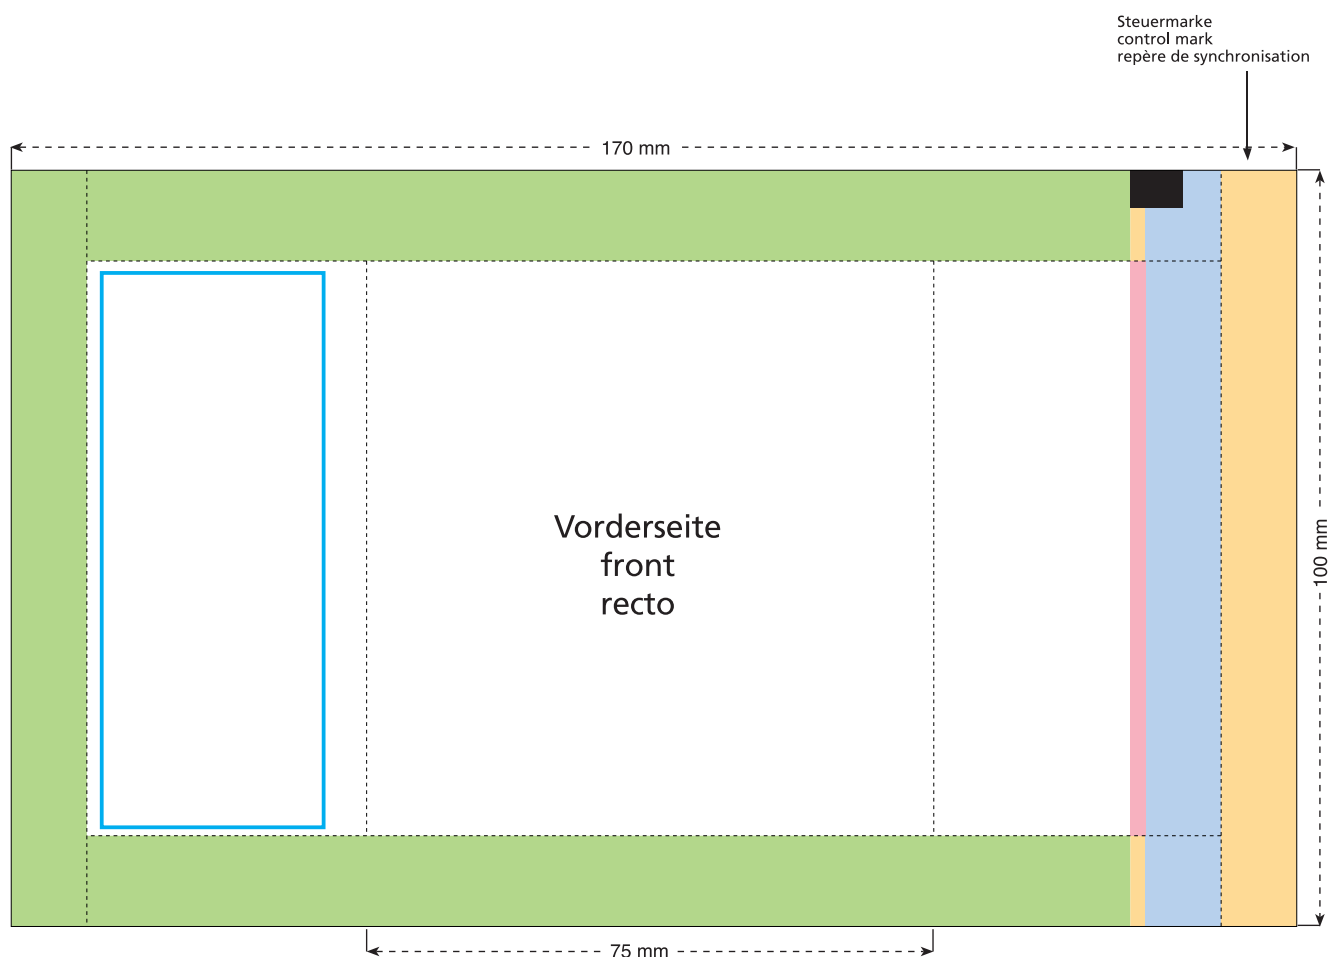

# Standskizze · Stand drawing · Croquis avec repères

Artikel Nr. · Article No. : 110101072

## Tüte · bag · sachet 75 x 100 mm

-  Bedruckbare Fläche · printing surface · surface d'impression
-  Siegelnaht bedingt bedruckbar · sealing surface can be printed on under some circumstances · surface de fermeture peut être imprimée sous certaines conditions
-  Siegelnaht nicht bedruckbar · sealing surface can't be printed on · surface de fermeture ne peut pas être imprimée
-  Fläche wird durch die Siegelnaht verdeckt · surface is covered by the sealing seam · surface est couverte par un thermoscellage
-  Pflichttexte · mandatory text · textes obligatoires
-  Fläche nicht bedruckbar · surface can't be printed on · surface ne peut pas être imprimée
-  Beschnitt · bleed · découpe