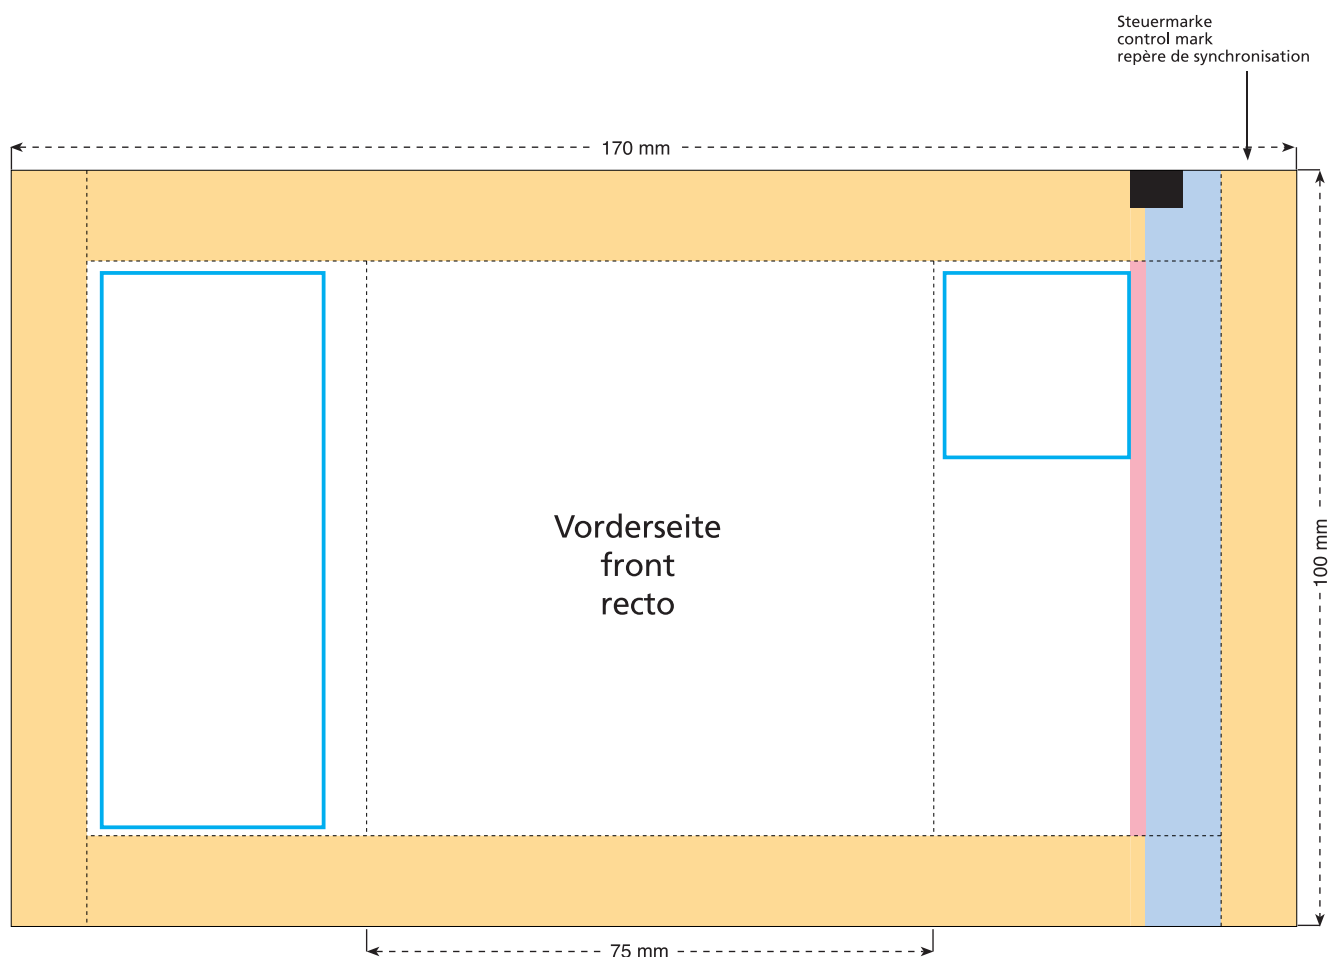

Standskizze · Stand drawing · Croquis avec repères

Artikel Nr. · Article No. : 110101077

Tüte · bag · sachet 75 x 100 mm

- Bedruckbare Fläche · printing surface · surface d'impression
- Siegelnaht bedingt bedruckbar · sealing surface can be printed on under some circumstances · surface de fermeture peut être imprimée sous certaines conditions
- Siegelnaht nicht bedruckbar · sealing surface can't be printed on · surface de fermeture ne peut pas être imprimée
- Fläche wird durch die Siegelnaht verdeckt · surface is covered by the sealing seam · surface est couverte par un thermoscellage
- Pflichttexte · mandatory text · textes obligatoires
- Fläche nicht bedruckbar · surface can't be printed on · surface ne peut pas être imprimée
- Beschnitt · bleed · découpe