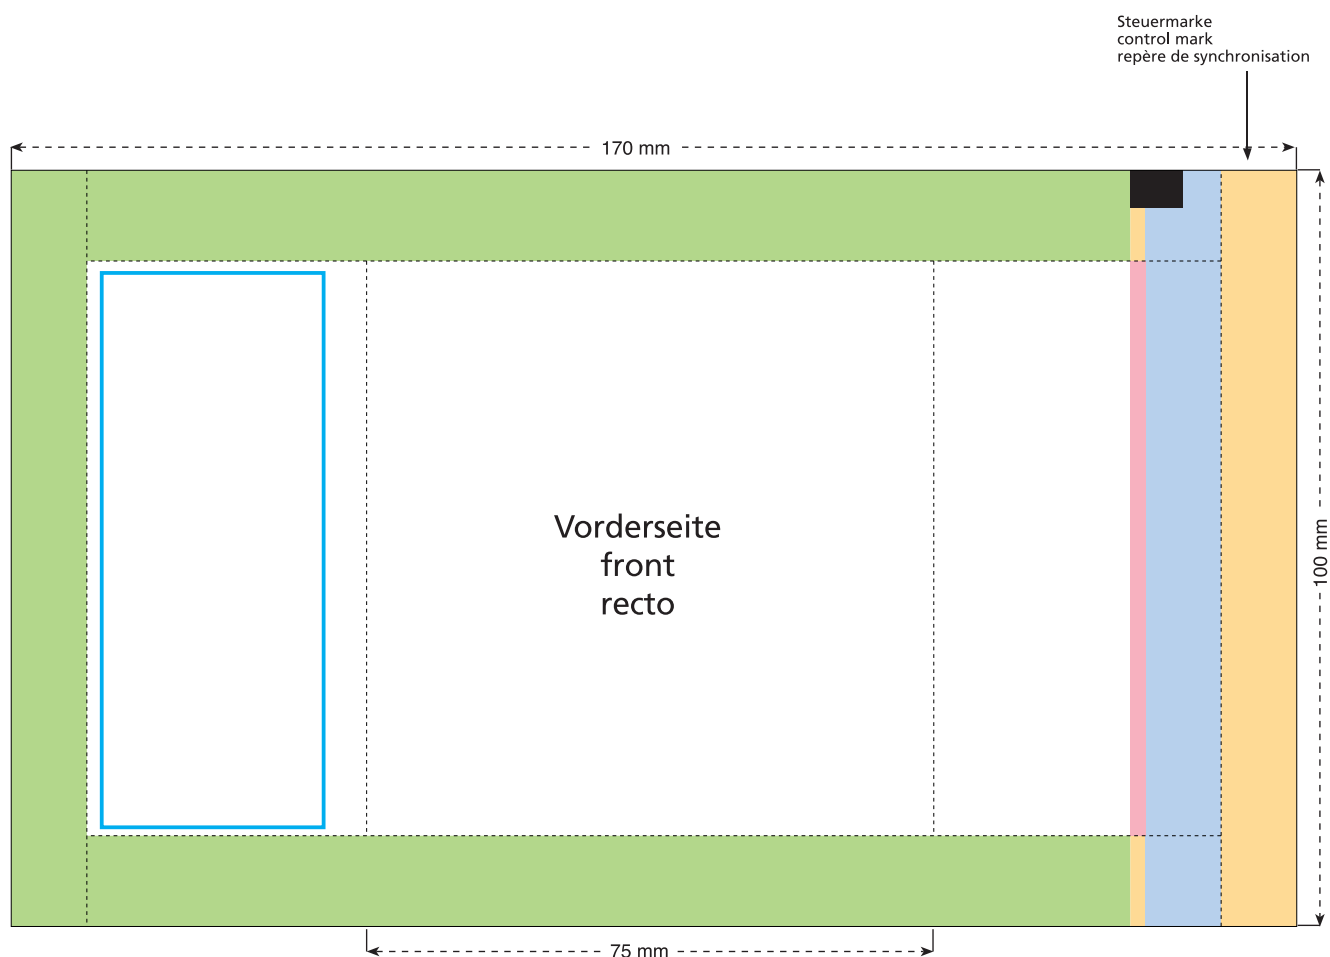

Standskizze · Stand drawing · Croquis avec repères

Artikel Nr. · Article No. : 110101078

Tüte · bag · sachet 75 x 100 mm

- Bedruckbare Fläche · printing surface · surface d'impression
- Siegelnaht bedingt bedruckbar · sealing surface can be printed on under some circumstances · surface de fermeture peut être imprimée sous certaines conditions
- Siegelnaht nicht bedruckbar · sealing surface can't be printed on · surface de fermeture ne peut pas être imprimée
- Fläche wird durch die Siegelnaht verdeckt · surface is covered by the sealing seam · surface est couverte par un thermoscellage
- Pflichttexte · mandatory text · textes obligatoires
- Fläche nicht bedruckbar · surface can't be printed on · surface ne peut pas être imprimée
- Beschnitt · bleed · découpe