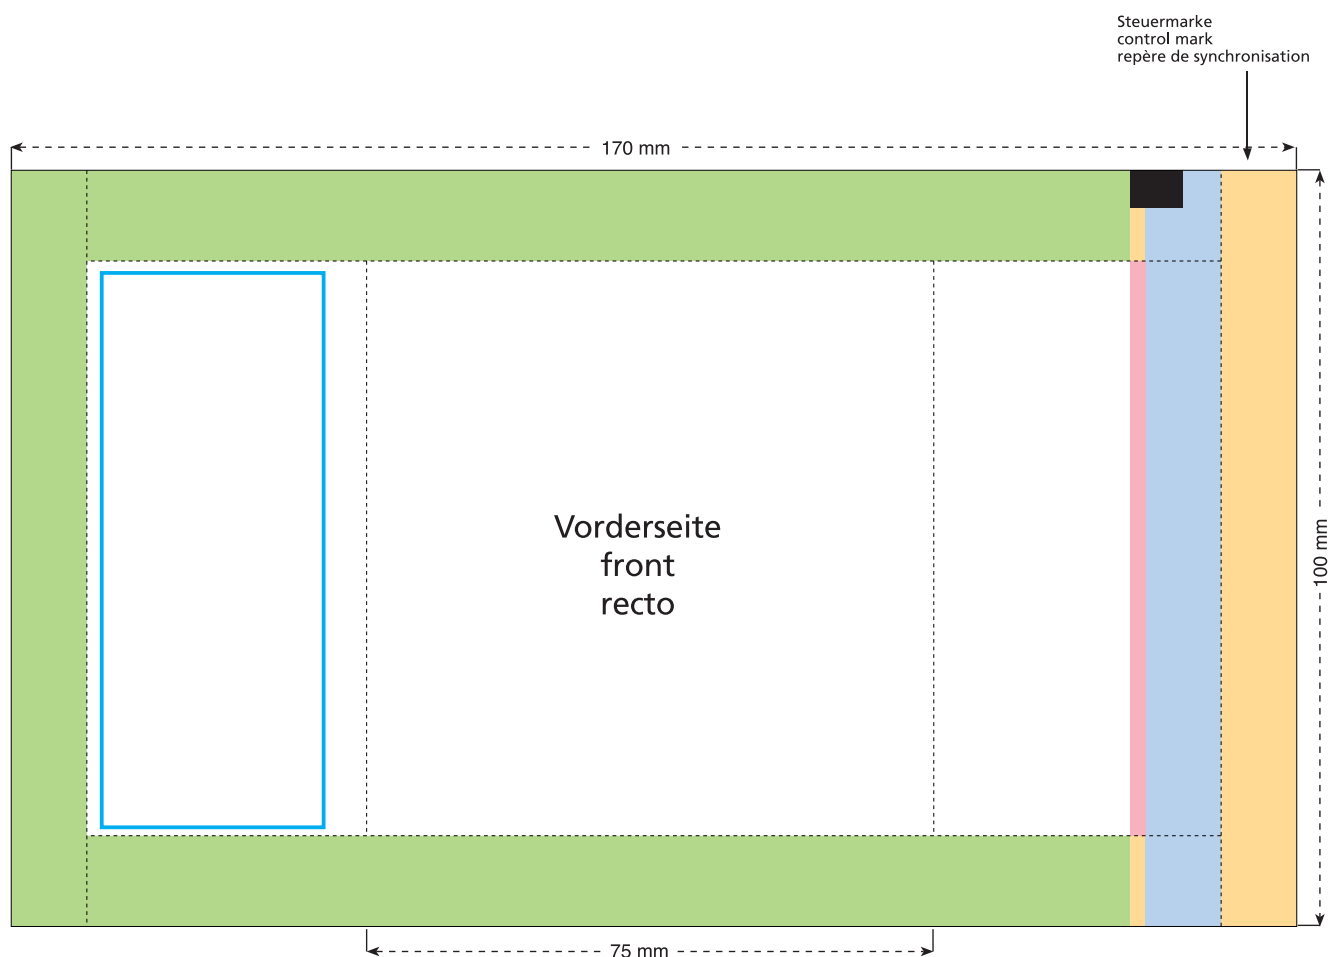

Standskizze · Stand drawing · Croquis avec repères

Artikel Nr. · Article No. : 110101087

Tüte · bag · sachet 75 x 100 mm

- Bedruckbare Fläche · printing surface · surface d'impression
- Siegelnaht bedingt bedruckbar · sealing surface can be printed on under some circumstances · surface de fermeture peut être imprimée sous certaines conditions
- Siegelnaht nicht bedruckbar · sealing surface can't be printed on · surface de fermeture ne peut pas être imprimée
- Fläche wird durch die Siegelnaht verdeckt · surface is covered by the sealing seam · surface est couverte par un thermoscellage
- Pflichttexte · mandatory text · textes obligatoires
- Fläche nicht bedruckbar · surface can't be printed on · surface ne peut pas être imprimée
- Beschnitt · bleed · découpe