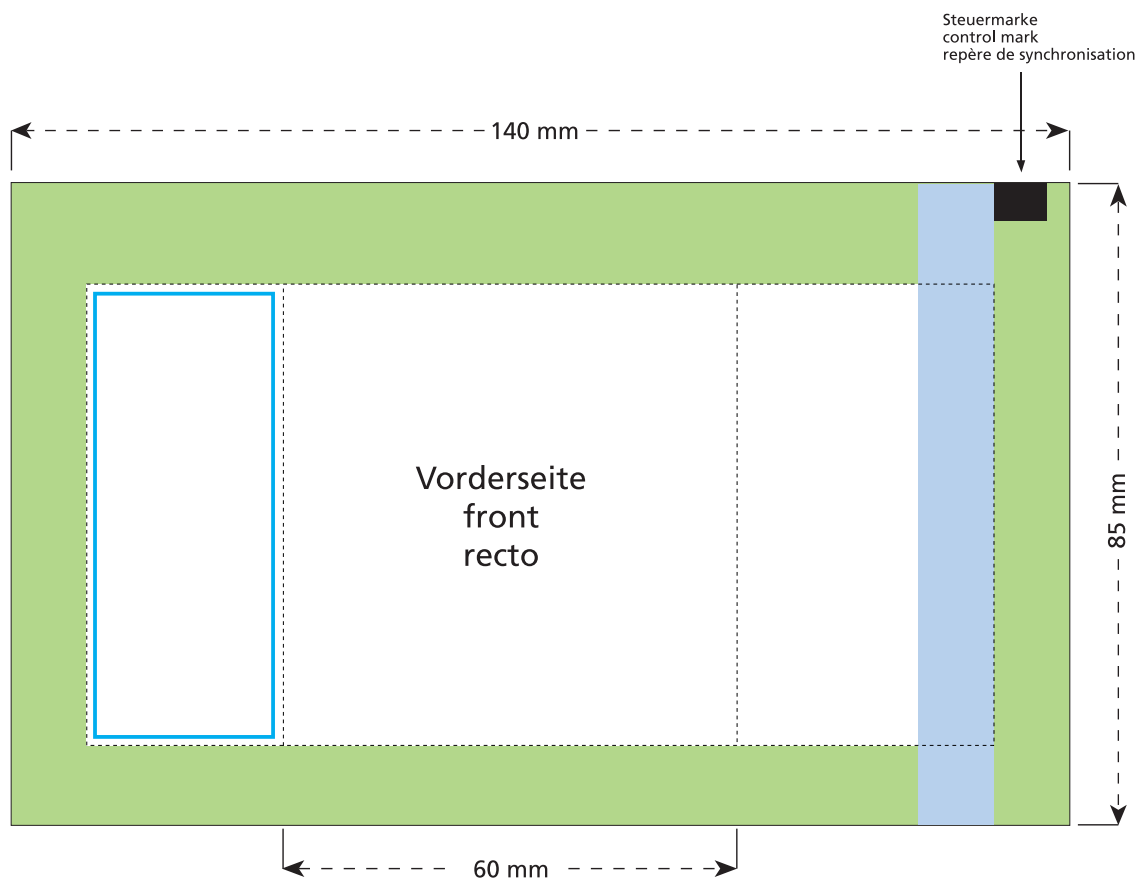

Artikel Nr. · Article No. : 110101090

Tüte · bag · sachet
60 x 85 mm

- Bedruckbare Fläche · printing surface · surface d'impression
- Siegelnaht bedingt bedruckbar · sealing surface can be printed on under some circumstances · surface de fermeture peut être imprimée sous certaines conditions
- Siegelnaht nicht bedruckbar · sealing surface can't be printed on · surface de fermeture ne peut pas être imprimée
- Fläche wird durch die Siegelnaht verdeckt · surface is covered by the sealing seam · surface est couverte par un thermoscellage
- Pflichttexte · mandatory text · textes obligatoires
- Fläche nicht bedruckbar · surface can't be printed on · surface ne peut pas être imprimée
- Beschnitt · bleed · découpe