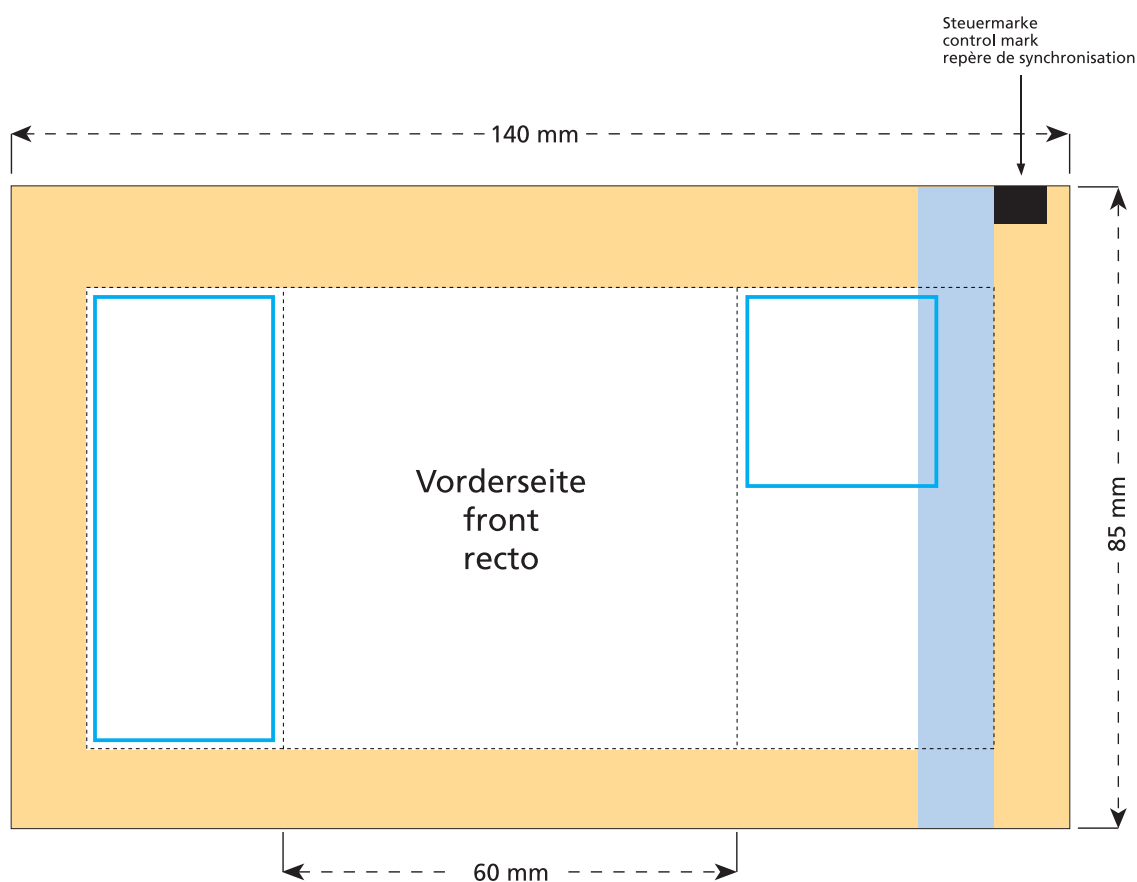

Artikel Nr. · Article No. : 110101091

Tüte · bag · sachet
60 x 85 mm

- Bedruckbare Fläche · printing surface · surface d'impression
- Siegelnaht bedingt bedruckbar · sealing surface can be printed on under some circumstances · surface de fermeture peut être imprimée sous certaines conditions
- Siegelnaht nicht bedruckbar · sealing surface can't be printed on · surface de fermeture ne peut pas être imprimée
- Fläche wird durch die Siegelnaht verdeckt · surface is covered by the sealing seam · surface est couverte par un thermoscellage
- Pflichttexte · mandatory text · textes obligatoires
- Fläche nicht bedruckbar · surface can't be printed on · surface ne peut pas être imprimée
- Beschnitt · bleed · découpe