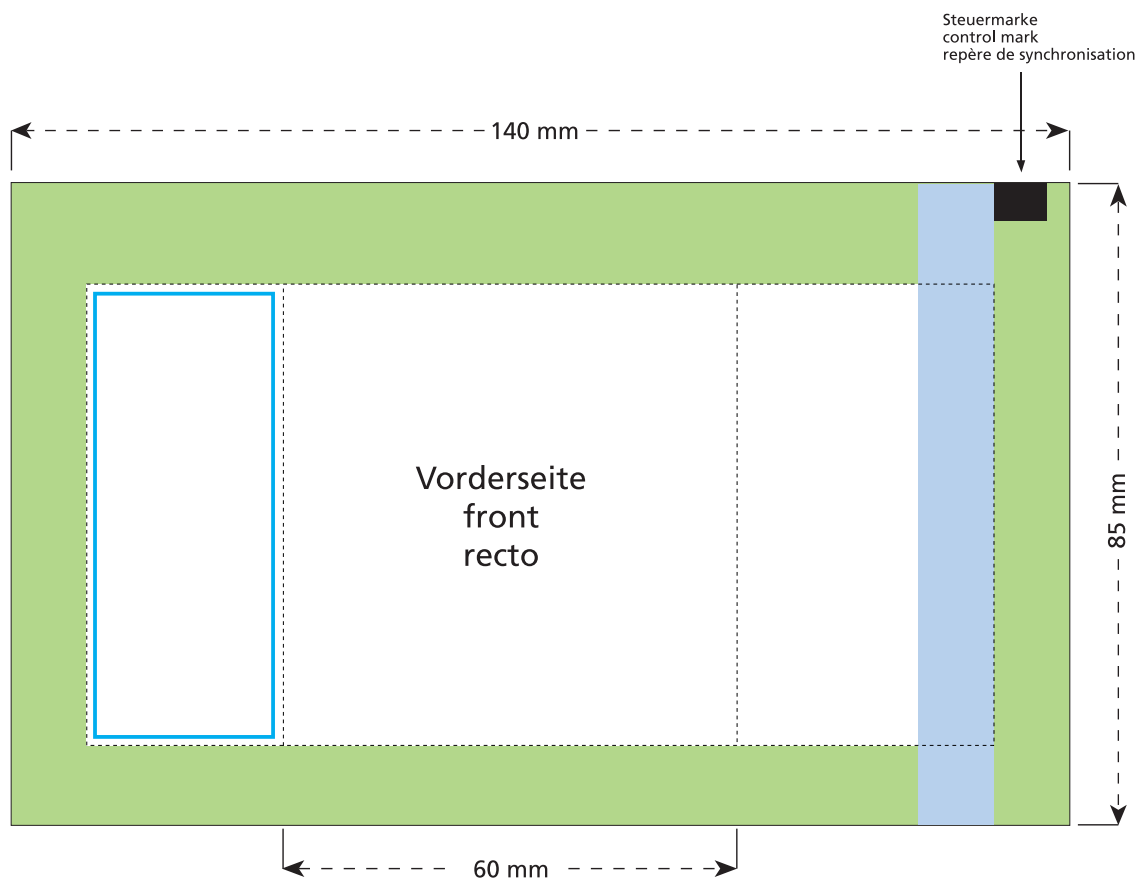

Standskizze · Stand drawing · Croquis avec repères

Artikel Nr. · Article No. : 110101097

Tüte · bag · sachet 60 x 85 mm

- Bedruckbare Fläche · printing surface · surface d'impression
- Siegelnaht bedingt bedruckbar · sealing surface can be printed on under some circumstances · surface de fermeture peut être imprimée sous certaines conditions
- Siegelnaht nicht bedruckbar · sealing surface can't be printed on · surface de fermeture ne peut pas être imprimée
- Fläche wird durch die Siegelnaht verdeckt · surface is covered by the sealing seam · surface est couverte par un thermoscellage
- Pflichttexte · mandatory text · textes obligatoires
- Fläche nicht bedruckbar · surface can't be printed on · surface ne peut pas être imprimée
- Beschnitt · bleed · découpe