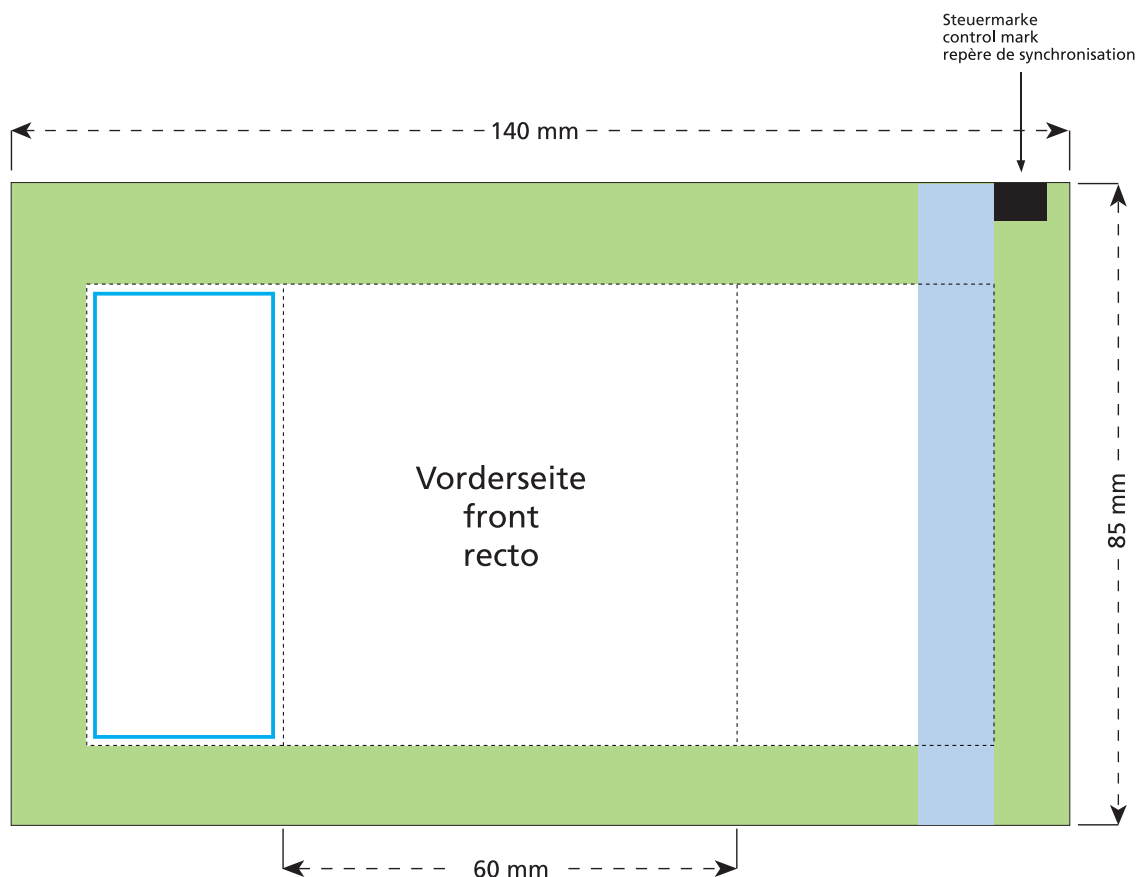

Standskizze · Stand drawing · Croquis avec repères

Artikel Nr. · Article No. : 110101098

Tüte · bag · sachet 60 x 85 mm

- Bedruckbare Fläche · printing surface · surface d'impression
- Siegelnaht bedingt bedruckbar · sealing surface can be printed on under some circumstances · surface de fermeture peut être imprimée sous certaines conditions
- Siegelnaht nicht bedruckbar · sealing surface can't be printed on · surface de fermeture ne peut pas être imprimée
- Fläche wird durch die Siegelnaht verdeckt · surface is covered by the sealing seam · surface est couverte par un thermoscellage
- Pflichttexte · mandatory text · textes obligatoires
- Fläche nicht bedruckbar · surface can't be printed on · surface ne peut pas être imprimée
- Beschnitt · bleed · découpe