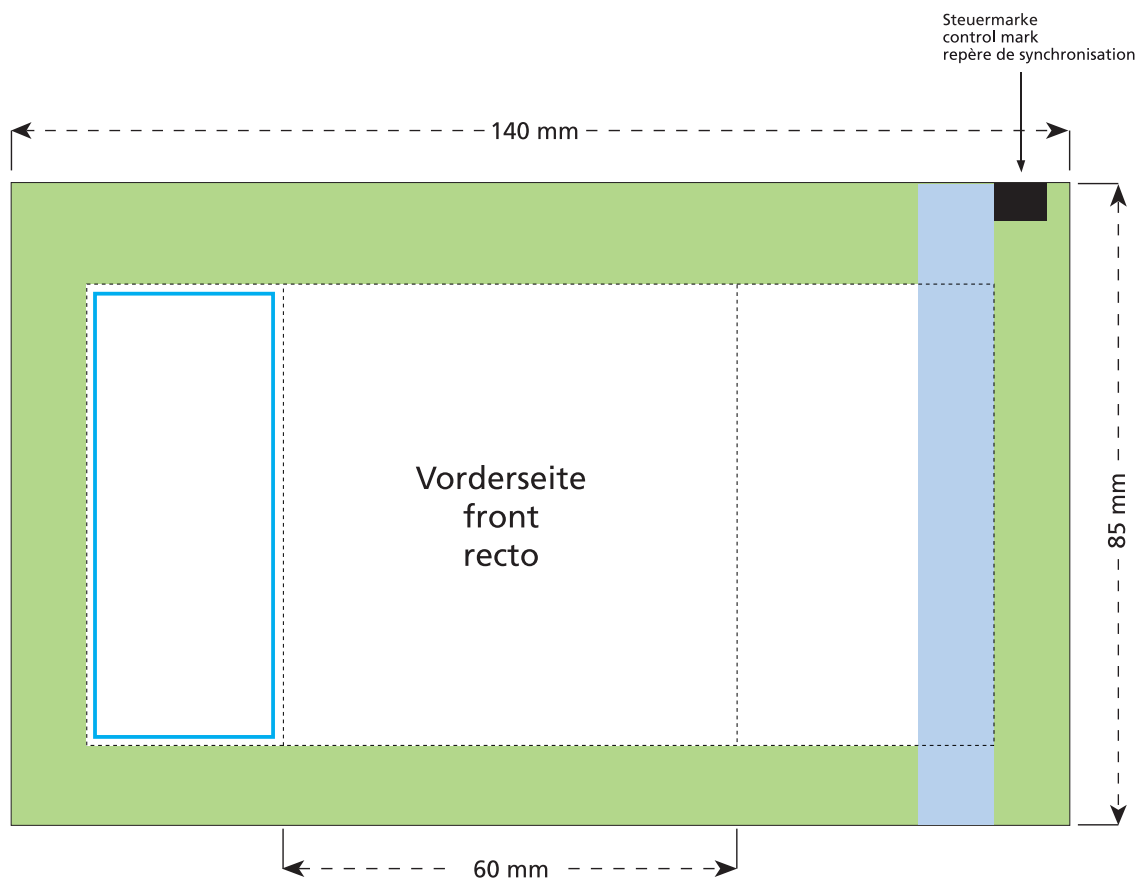

Standskizze · Stand drawing · Croquis avec repères

Artikel Nr. · Article No. : 110101099

Tüte · bag · sachet 60 x 85 mm

- Bedruckbare Fläche · printing surface · surface d'impression
- Siegelnaht bedingt bedruckbar · sealing surface can be printed on under some circumstances · surface de fermeture peut être imprimée sous certaines conditions
- Siegelnaht nicht bedruckbar · sealing surface can't be printed on · surface de fermeture ne peut pas être imprimée
- Fläche wird durch die Siegelnaht verdeckt · surface is covered by the sealing seam · surface est couverte par un thermoscellage
- Pflichttexte · mandatory text · textes obligatoires
- Fläche nicht bedruckbar · surface can't be printed on · surface ne peut pas être imprimée
- Beschnitt · bleed · découpe