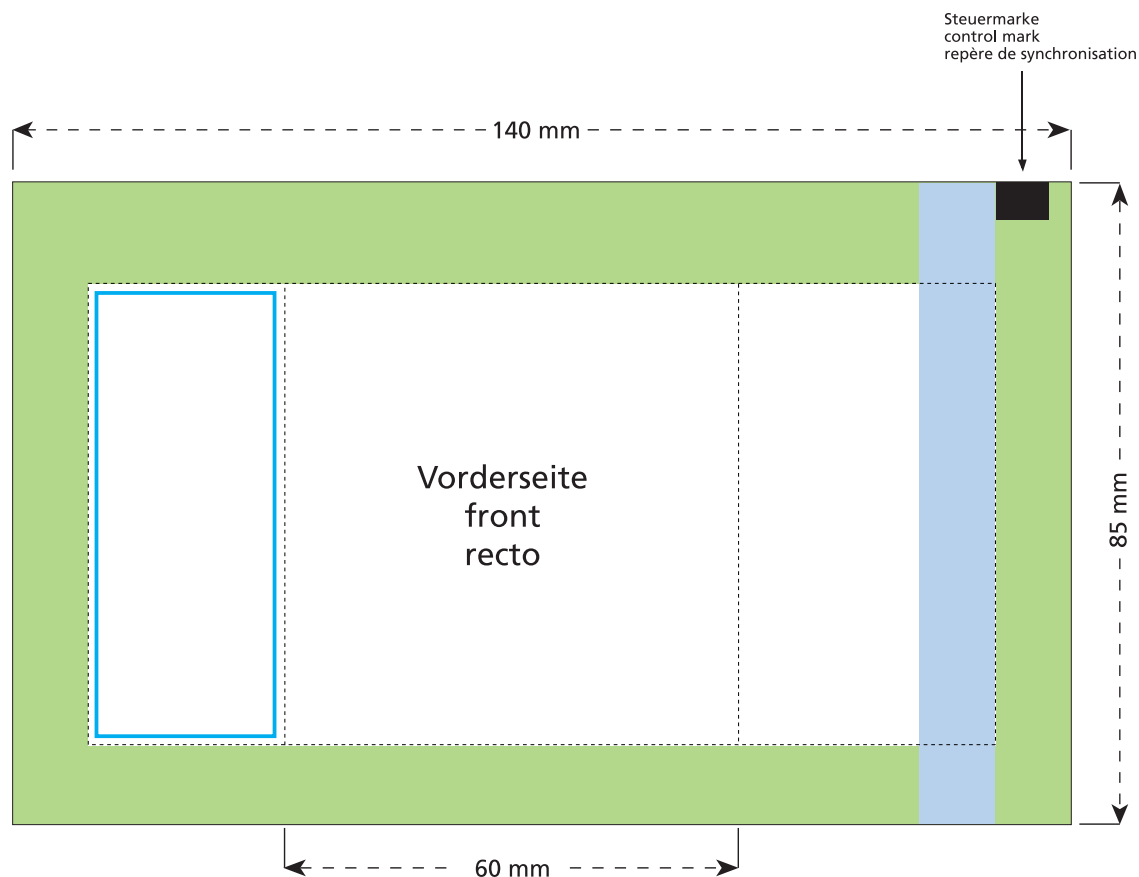

Standskizze · Stand drawing · Croquis avec repères

Artikel Nr. · Article No. : 110101150

Tüte · bag · sachet 60 x 85 mm

- Bedruckbare Fläche · printing surface · surface d'impression
- Siegelnaht bedingt bedruckbar · sealing surface can be printed on under some circumstances · surface de fermeture peut être imprimée sous certaines conditions
- Siegelnaht nicht bedruckbar · sealing surface can't be printed on · surface de fermeture ne peut pas être imprimée
- Fläche wird durch die Siegelnaht verdeckt · surface is covered by the sealing seam · surface est couverte par un thermoscellage
- Pflichttexte · mandatory text · textes obligatoires
- Fläche nicht bedruckbar · surface can't be printed on · surface ne peut pas être imprimée
- Beschnitt · bleed · découpe