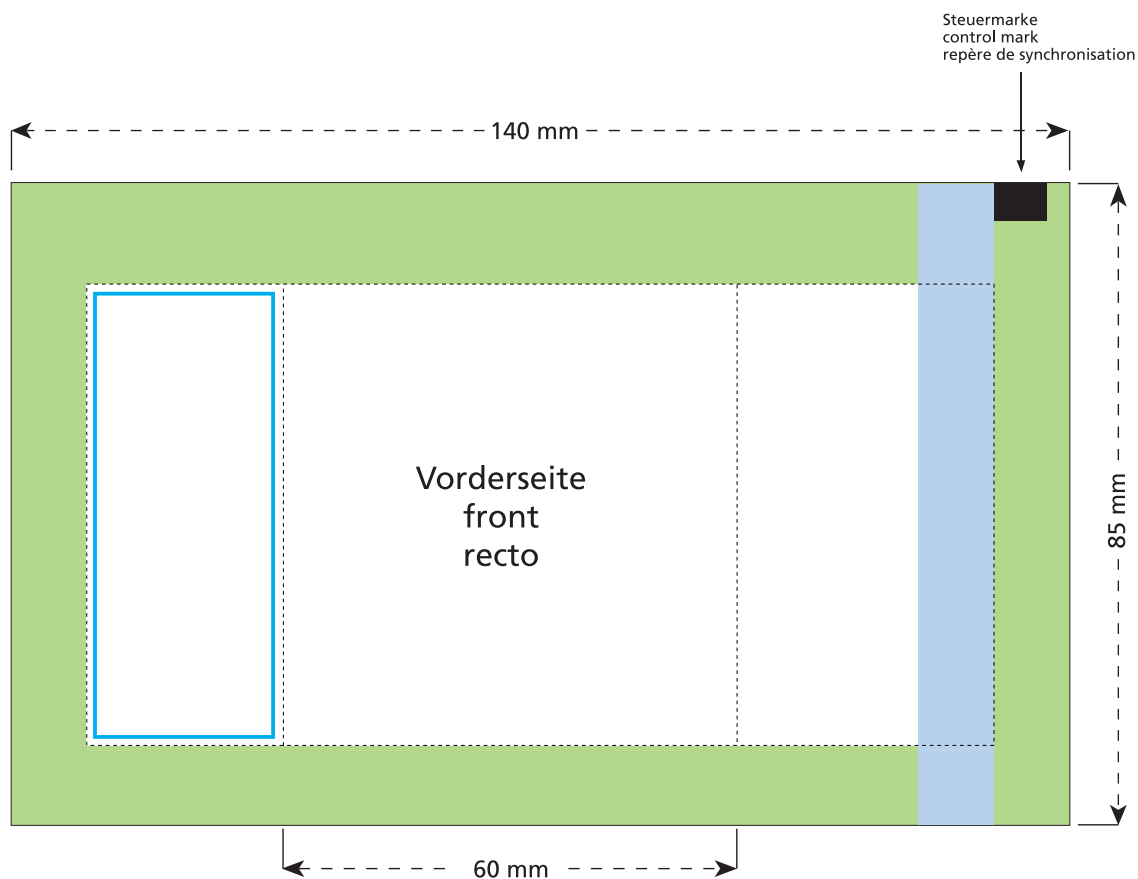

# Standskizze · Stand drawing · Croquis avec repères

Artikel Nr. · Article No. : 110101170

## Tüte · bag · sachet 60 x 85 mm

- Bedruckbare Fläche · printing surface · surface d'impression
- Siegelnaht bedingt bedruckbar · sealing surface can be printed on under some circumstances · surface de fermeture peut être imprimée sous certaines conditions
- Siegelnaht nicht bedruckbar · sealing surface can't be printed on · surface de fermeture ne peut pas être imprimée
- Fläche wird durch die Siegelnaht verdeckt · surface is covered by the sealing seam · surface est couverte par un thermoscellage
- Pflichttexte · mandatory text · textes obligatoires
- Fläche nicht bedruckbar · surface can't be printed on · surface ne peut pas être imprimée
- Beschnitt · bleed · découpe