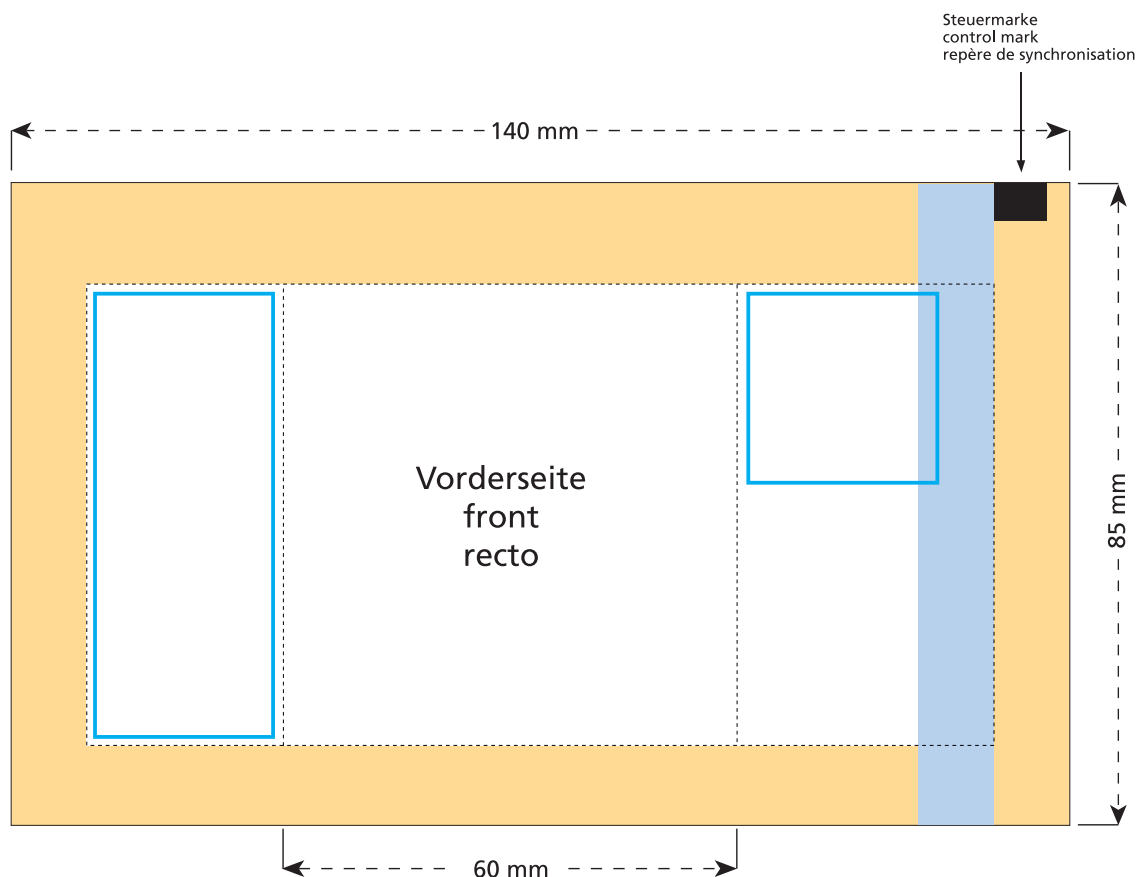

Standskizze · Stand drawing · Croquis avec repères

Artikel Nr. · Article No. : 110101173

Tüte · bag · sachet 60 x 85 mm

- Bedruckbare Fläche · printing surface · surface d'impression
- Siegelnaht bedingt bedruckbar · sealing surface can be printed on under some circumstances · surface de fermeture peut être imprimée sous certaines conditions
- Siegelnaht nicht bedruckbar · sealing surface can't be printed on · surface de fermeture ne peut pas être imprimée
- Fläche wird durch die Siegelnaht verdeckt · surface is covered by the sealing seam · surface est couverte par un thermoscellage
- Pflichttexte · mandatory text · textes obligatoires
- Fläche nicht bedruckbar · surface can't be printed on · surface ne peut pas être imprimée
- Beschnitt · bleed · découpe