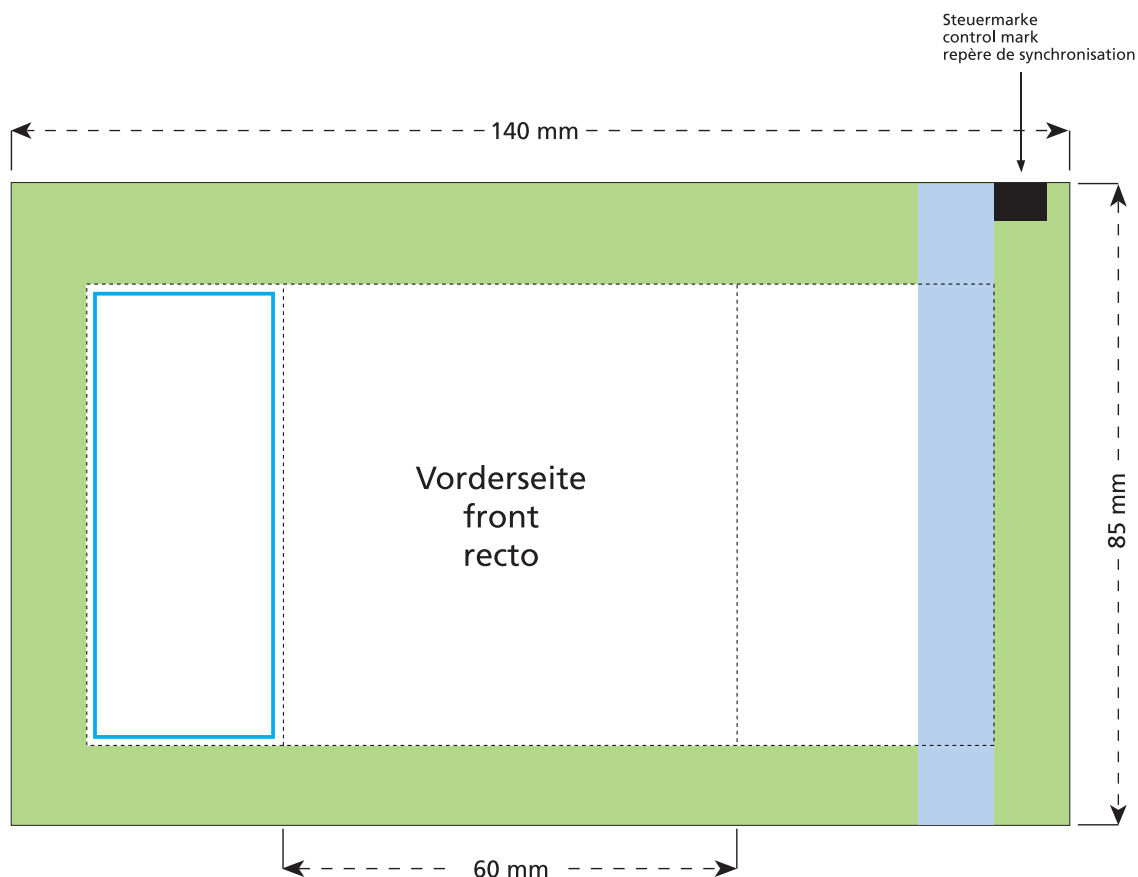

Artikel Nr. · Article No. : 110101262

Tüte · bag · sachet
60 x 85 mm

- Bedruckbare Fläche · printing surface · surface d'impression
- Siegelnaht bedingt bedruckbar · sealing surface can be printed on under some circumstances · surface de fermeture peut être imprimée sous certaines conditions
- Siegelnaht nicht bedruckbar · sealing surface can't be printed on · surface de fermeture ne peut pas être imprimée
- Fläche wird durch die Siegelnaht verdeckt · surface is covered by the sealing seam · surface est couverte par un thermoscellage
- Pflichttexte · mandatory text · textes obligatoires
- Fläche nicht bedruckbar · surface can't be printed on · surface ne peut pas être imprimée
- Beschnitt · bleed · découpe