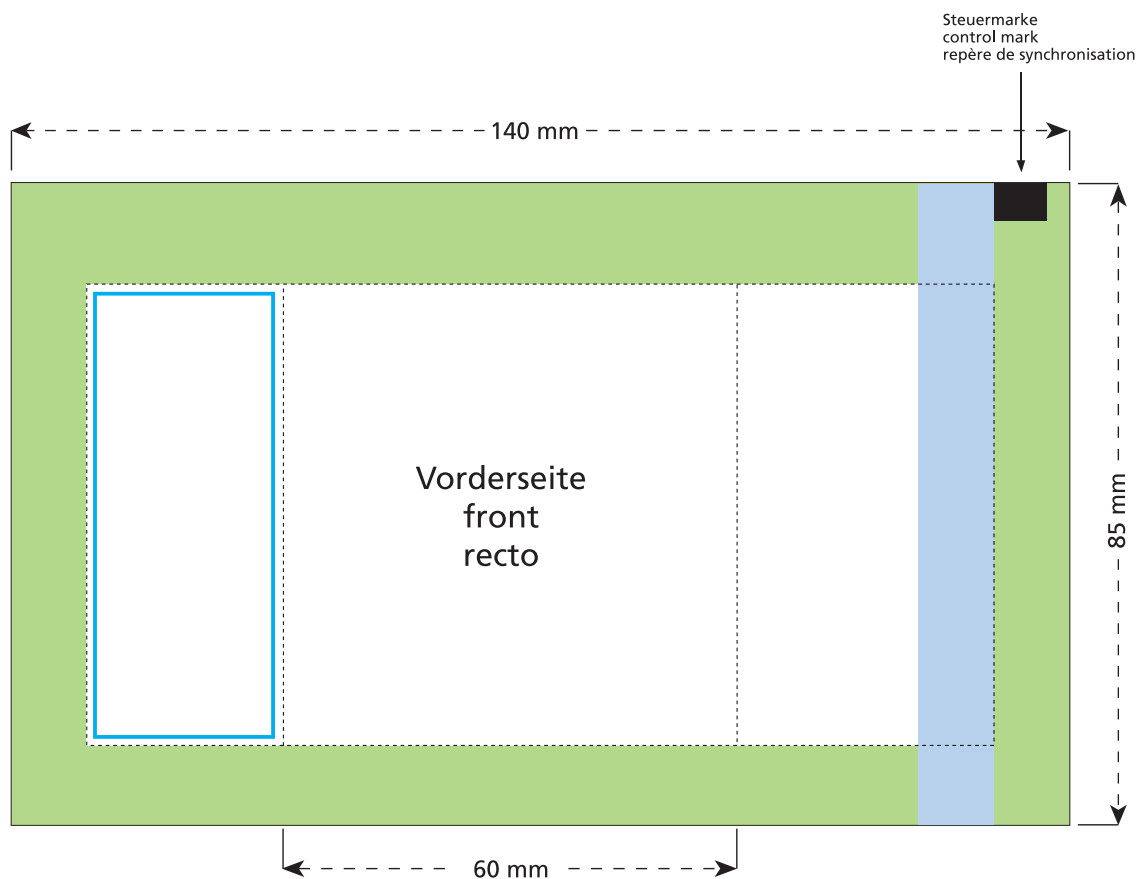

Standskizze · Stand drawing · Croquis avec repères

Artikel Nr. · Article No. : 110101264

Tüte · bag · sachet 60 x 85 mm

- Bedruckbare Fläche · printing surface · surface d'impression
- Siegelnaht bedingt bedruckbar · sealing surface can be printed on under some circumstances · surface de fermeture peut être imprimée sous certaines conditions
- Siegelnaht nicht bedruckbar · sealing surface can't be printed on · surface de fermeture ne peut pas être imprimée
- Fläche wird durch die Siegelnaht verdeckt · surface is covered by the sealing seam · surface est couverte par un thermoscellage
- Pflichttexte · mandatory text · textes obligatoires
- Fläche nicht bedruckbar · surface can't be printed on · surface ne peut pas être imprimée
- Beschnitt · bleed · découpe