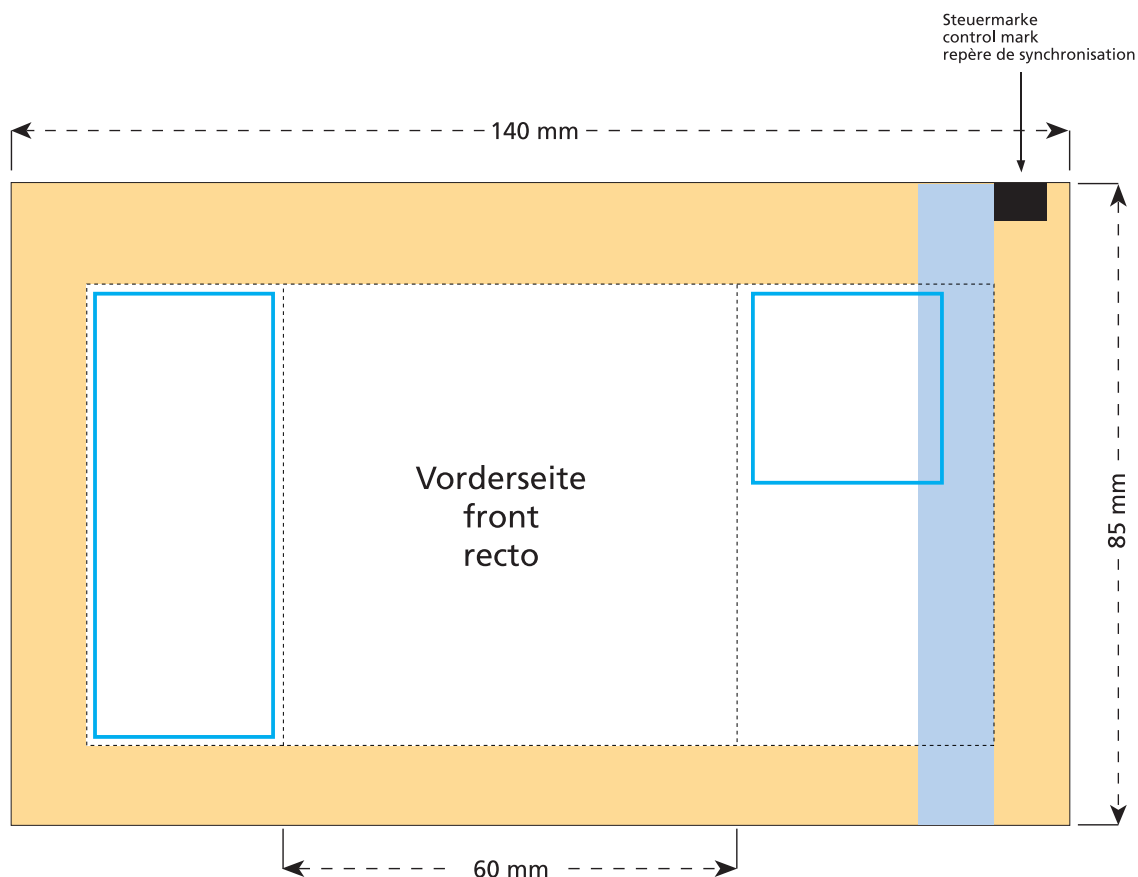

Standskizze · Stand drawing · Croquis avec repères

Artikel Nr. · Article No. : 110101265

Tüte · bag · sachet 60 x 85 mm

- Bedruckbare Fläche · printing surface · surface d'impression
- Siegelnaht bedingt bedruckbar · sealing surface can be printed on under some circumstances · surface de fermeture peut être imprimée sous certaines conditions
- Siegelnaht nicht bedruckbar · sealing surface can't be printed on · surface de fermeture ne peut pas être imprimée
- Fläche wird durch die Siegelnaht verdeckt · surface is covered by the sealing seam · surface est couverte par un thermoscellage
- Pflichttexte · mandatory text · textes obligatoires
- Fläche nicht bedruckbar · surface can't be printed on · surface ne peut pas être imprimée
- Beschnitt · bleed · découpe