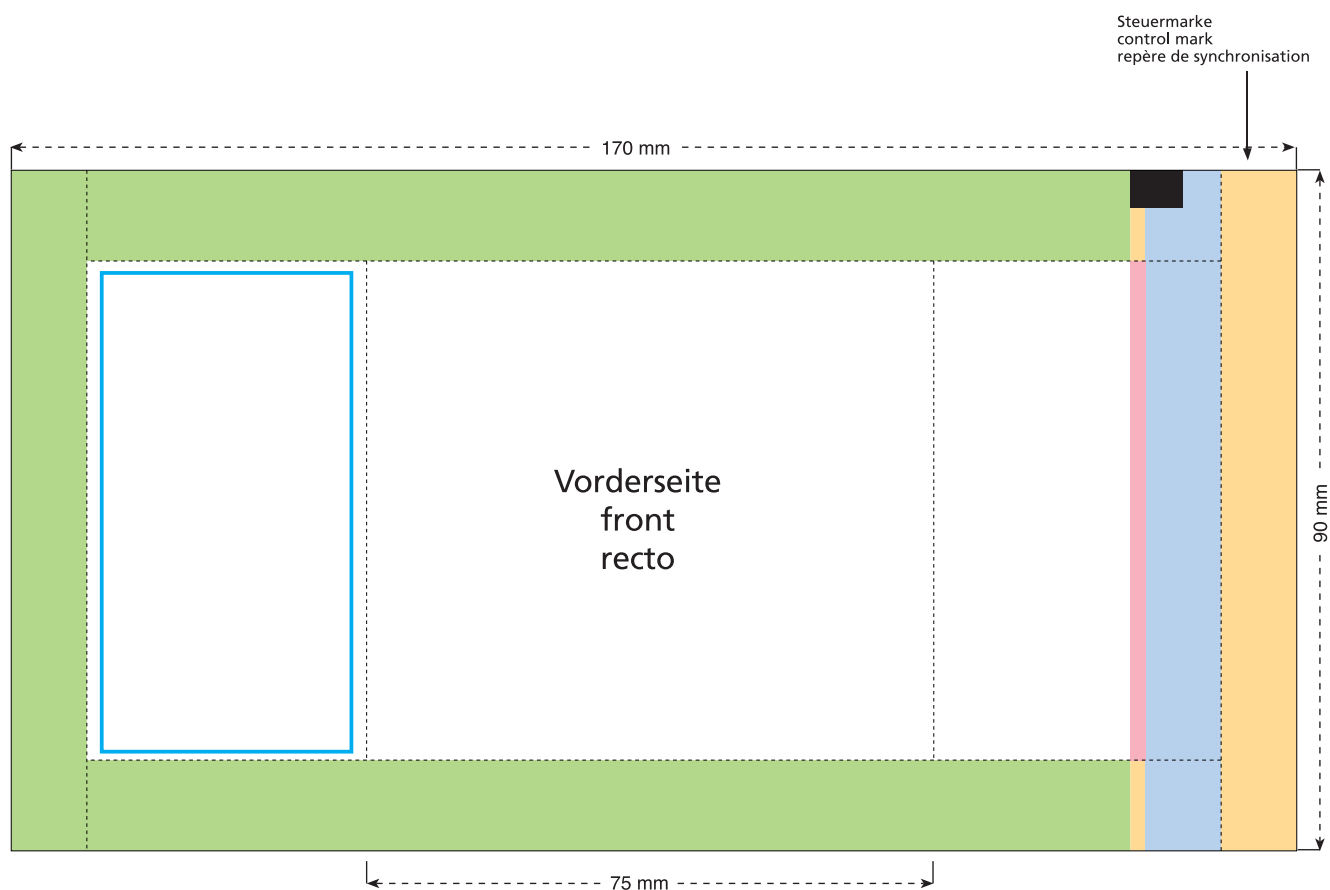

Artikel Nr. · Article No. : 110101268

Tüte · bag · sachet
75 x 90 mm

- Bedruckbare Fläche · printing surface · surface d'impression
- Siegelnaht bedingt bedruckbar · sealing surface can be printed on under some circumstances · surface de fermeture peut être imprimée sous certaines conditions
- Siegelnaht nicht bedruckbar · sealing surface can't be printed on · surface de fermeture ne peut pas être imprimée
- Fläche wird durch die Siegelnaht verdeckt · surface is covered by the sealing seam · surface est couverte par un thermoscellage
- Pflichttexte · mandatory text · textes obligatoires
- Fläche nicht bedruckbar · surface can't be printed on · surface ne peut pas être imprimée
- Beschnitt · bleed · découpe