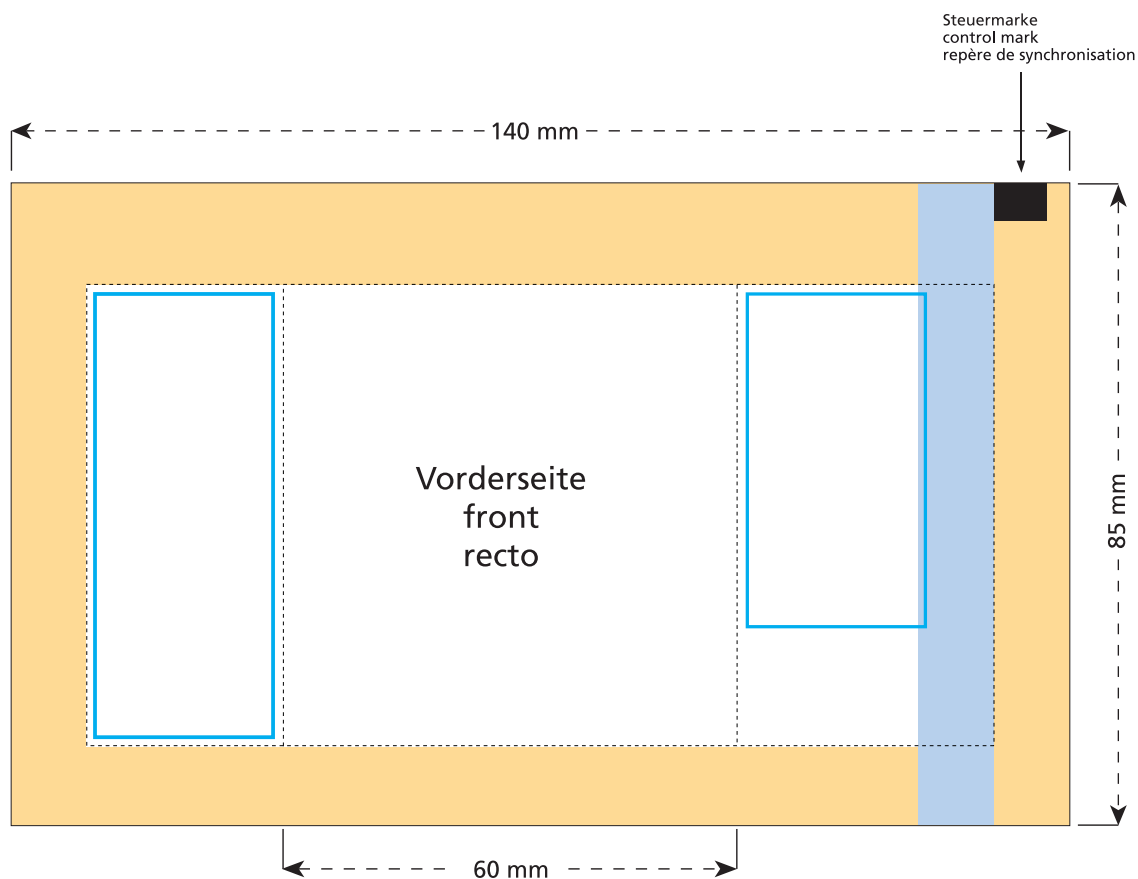

Artikel Nr. · Article No. : 110101310

Tüte · bag · sachet  
60 x 85 mm

- Bedruckbare Fläche · printing surface · surface d'impression
- Siegelnaht bedingt bedruckbar · sealing surface can be printed on under some circumstances · surface de fermeture peut être imprimée sous certaines conditions
- Siegelnaht nicht bedruckbar · sealing surface can't be printed on · surface de fermeture ne peut pas être imprimée
- Fläche wird durch die Siegelnaht verdeckt · surface is covered by the sealing seam · surface est couverte par un thermoscellage
- Pflichttexte · mandatory text · textes obligatoires
- Fläche nicht bedruckbar · surface can't be printed on · surface ne peut pas être imprimée
- Beschnitt · bleed · découpe