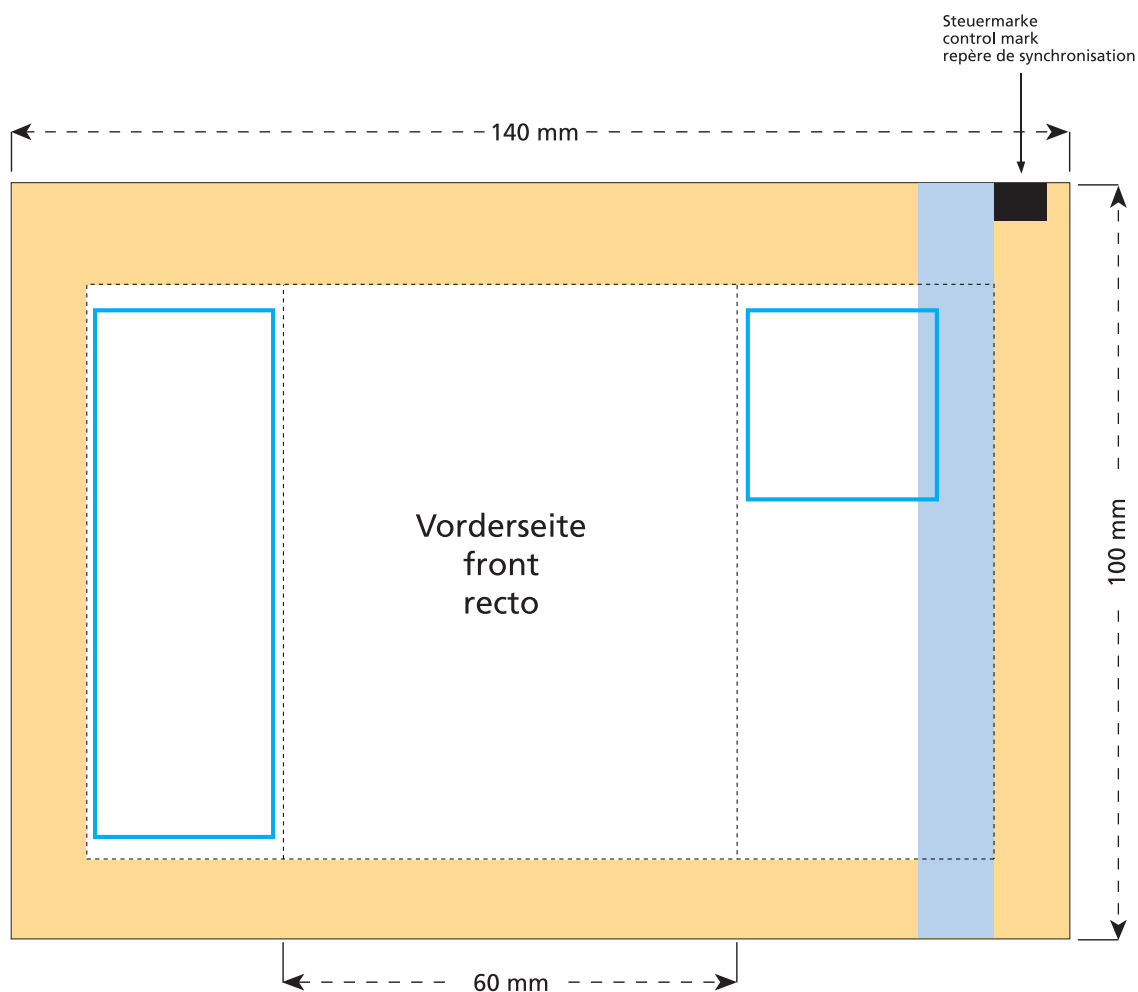

Artikel Nr. · Article No. : 110101311

Tüte · bag · sachet
60 x 100 mm

- Bedruckbare Fläche · printing surface · surface d'impression
- Siegelnaht bedingt bedruckbar · sealing surface can be printed on under some circumstances · surface de fermeture peut être imprimée sous certaines conditions
- Siegelnaht nicht bedruckbar · sealing surface can't be printed on · surface de fermeture ne peut pas être imprimée
- Fläche wird durch die Siegelnaht verdeckt · surface is covered by the sealing seam · surface est couverte par un thermoscellage
- Pflichttexte · mandatory text · textes obligatoires
- Fläche nicht bedruckbar · surface can't be printed on · surface ne peut pas être imprimée
- Beschnitt · bleed · découpe