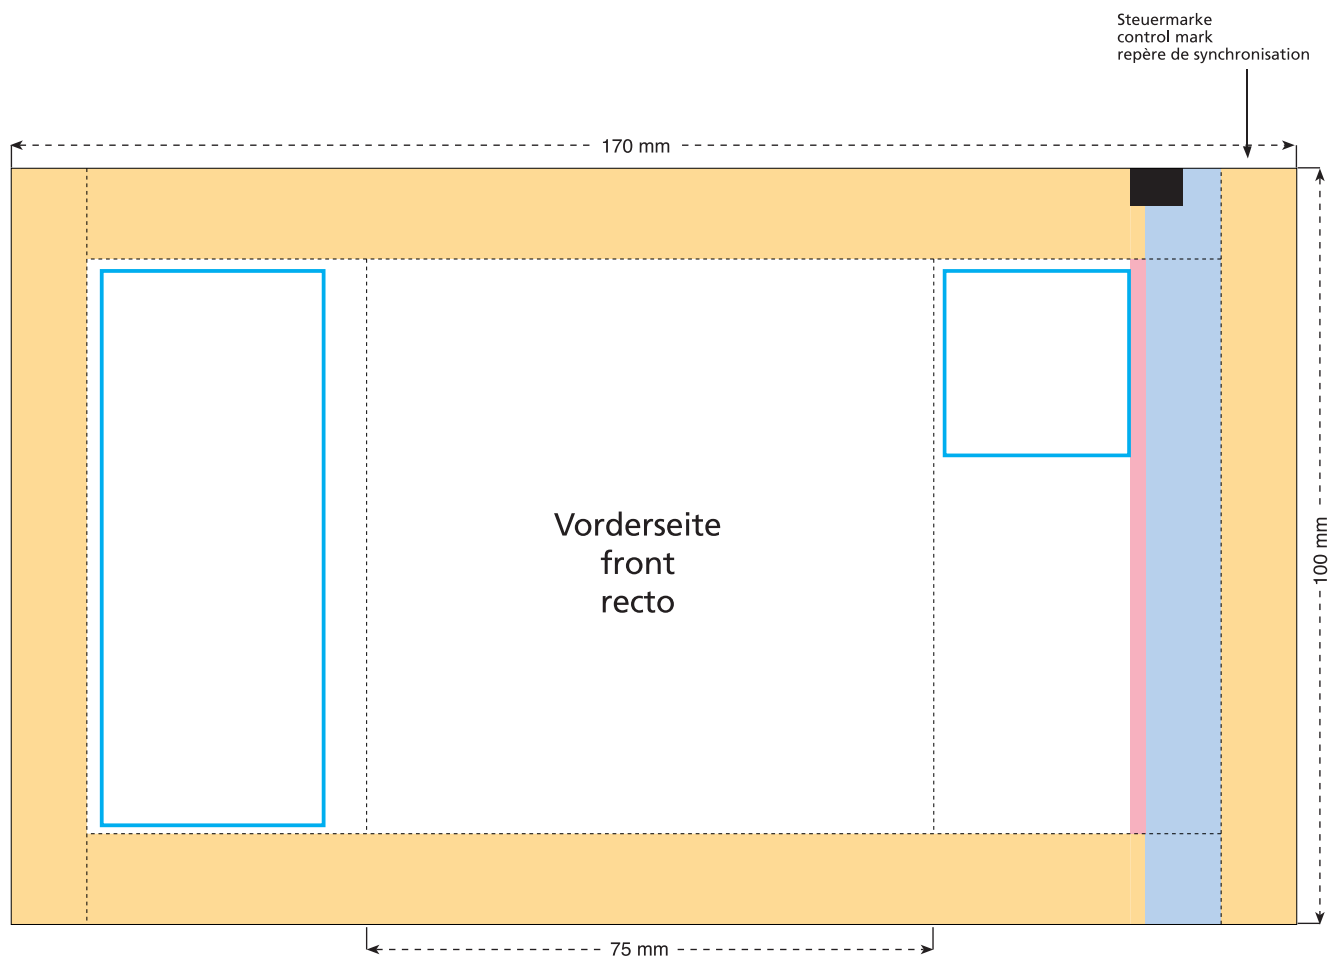

Standskizze · Stand drawing · Croquis avec repères

Artikel Nr. · Article No. : 110101312

Tüte · bag · sachet 75 x 100 mm

- Bedruckbare Fläche · printing surface · surface d'impression
- Siegelnaht bedingt bedruckbar · sealing surface can be printed on under some circumstances · surface de fermeture peut être imprimée sous certaines conditions
- Siegelnaht nicht bedruckbar · sealing surface can't be printed on · surface de fermeture ne peut pas être imprimée
- Fläche wird durch die Siegelnaht verdeckt · surface is covered by the sealing seam · surface est couverte par un thermoscellage
- Pflichttexte · mandatory text · textes obligatoires
- Fläche nicht bedruckbar · surface can't be printed on · surface ne peut pas être imprimée
- Beschnitt · bleed · découpe