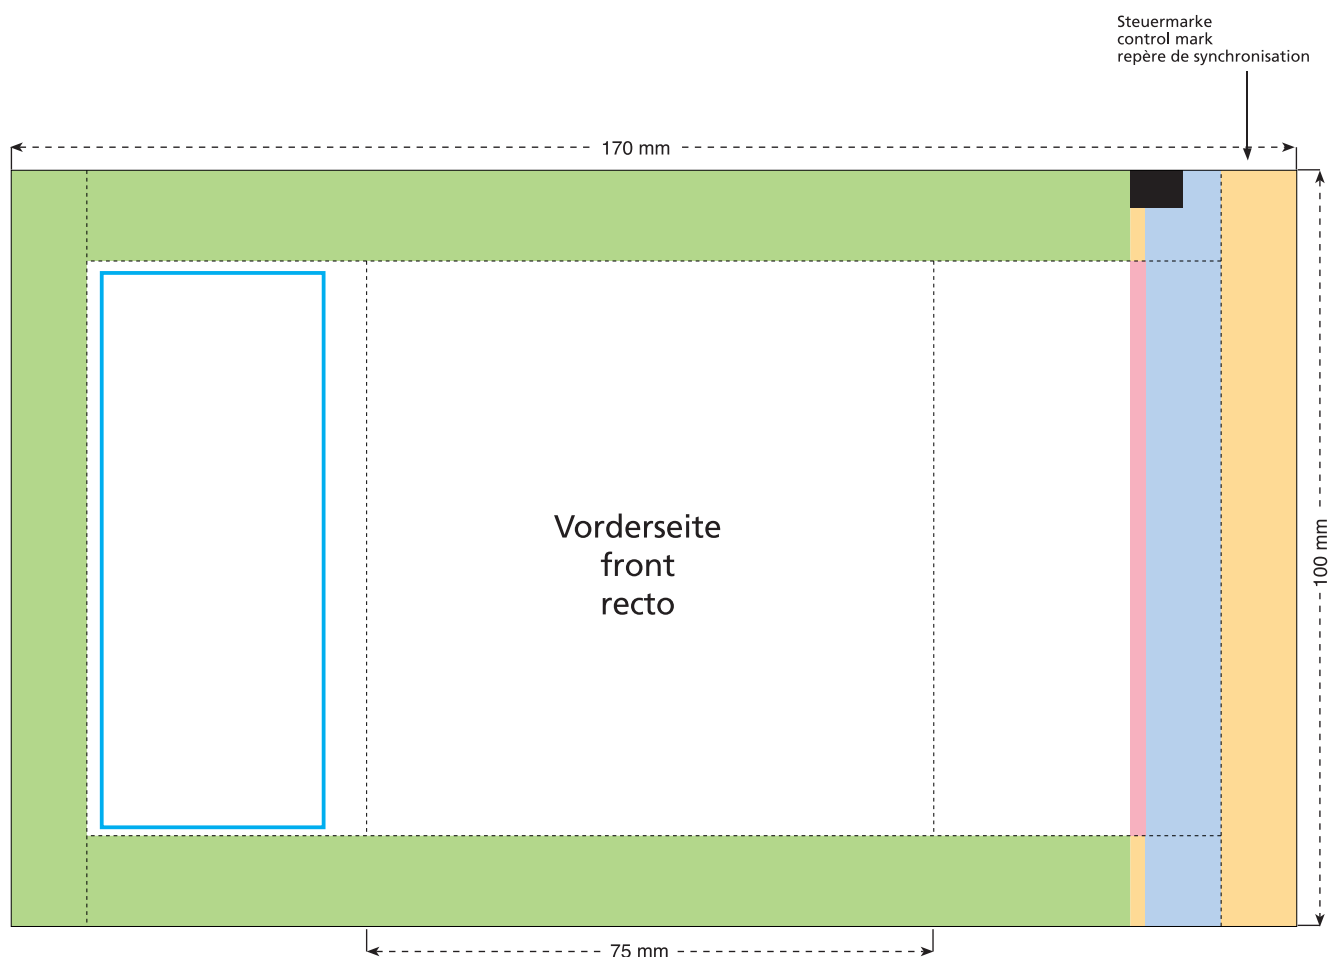

Artikel Nr. · Article No. : 110101779

Tüte · bag · sachet  
75 x 100 mm

- Bedruckbare Fläche · printing surface · surface d'impression
- Siegelnaht bedingt bedruckbar · sealing surface can be printed on under some circumstances · surface de fermeture peut être imprimée sous certaines conditions
- Siegelnaht nicht bedruckbar · sealing surface can't be printed on · surface de fermeture ne peut pas être imprimée
- Fläche wird durch die Siegelnaht verdeckt · surface is covered by the sealing seam · surface est couverte par un thermoscellage
- Pflichttexte · mandatory text · textes obligatoires
- Fläche nicht bedruckbar · surface can't be printed on · surface ne peut pas être imprimée
- Beschnitt · bleed · découpe