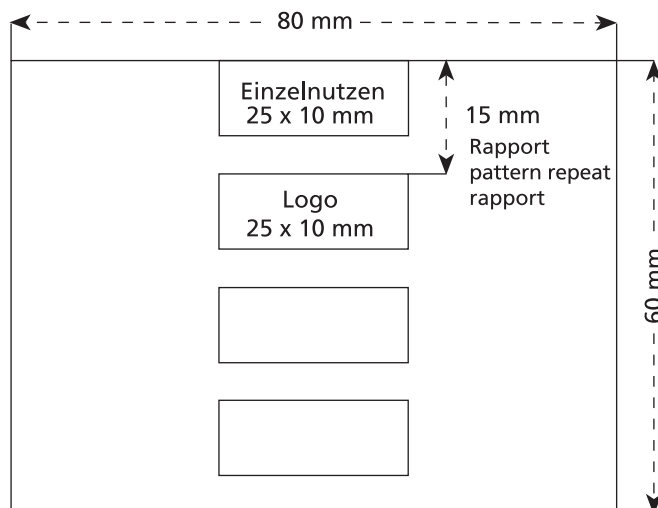

Standskizze · Stand drawing · Croquis avec repères

Artikel Nr. · Article No. : 110102002

Werbewickel · promotional wrapper · papillote publicitaire 80 x 60 mm

Nur Motive mit Endloserscheinungsbild sind zu realisieren.
Only endless motifs can be used.
Seuls les motifs infinis peuvent être utilisés.

-  Bedruckbare Fläche · printing surface · surface d'impression
-  Siegelnaht bedingt bedruckbar · sealing surface can be printed on under some circumstances · surface de fermeture peut être imprimée sous certaines conditions
-  Siegelnaht nicht bedruckbar · sealing surface can't be printed on · surface de fermeture ne peut pas être imprimée
-  Fläche wird durch die Siegelnaht verdeckt · surface is covered by the sealing seam · surface est couverte par un thermoscellage
-  Pflichttexte · mandatory text · textes obligatoires
-  Fläche nicht bedruckbar · surface can't be printed on · surface ne peut pas être imprimée
-  Beschnitt · bleed · découpe