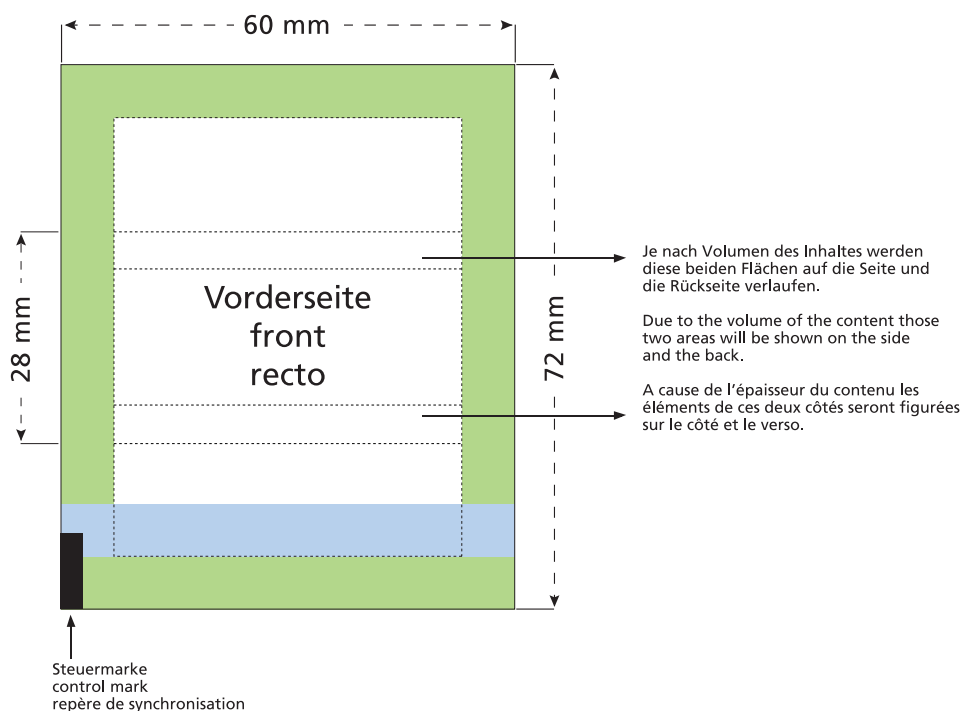

Artikel Nr. · Article No. : 110102100

Flowpack 60 x 28 mm

- Bedruckbare Fläche · printing surface · surface d'impression
- Siegelnaht bedingt bedruckbar · sealing surface can be printed on under some circumstances · surface de fermeture peut être imprimée sous certaines conditions
- Siegelnaht nicht bedruckbar · sealing surface can't be printed on · surface de fermeture ne peut pas être imprimée
- Fläche wird durch die Siegelnaht verdeckt · surface is covered by the sealing seam · surface est couverte par un thermoscellage
- Pflichttexte · mandatory text · textes obligatoires
- Fläche nicht bedruckbar · surface can't be printed on · surface ne peut pas être imprimée
- Beschnitt · bleed · découpe