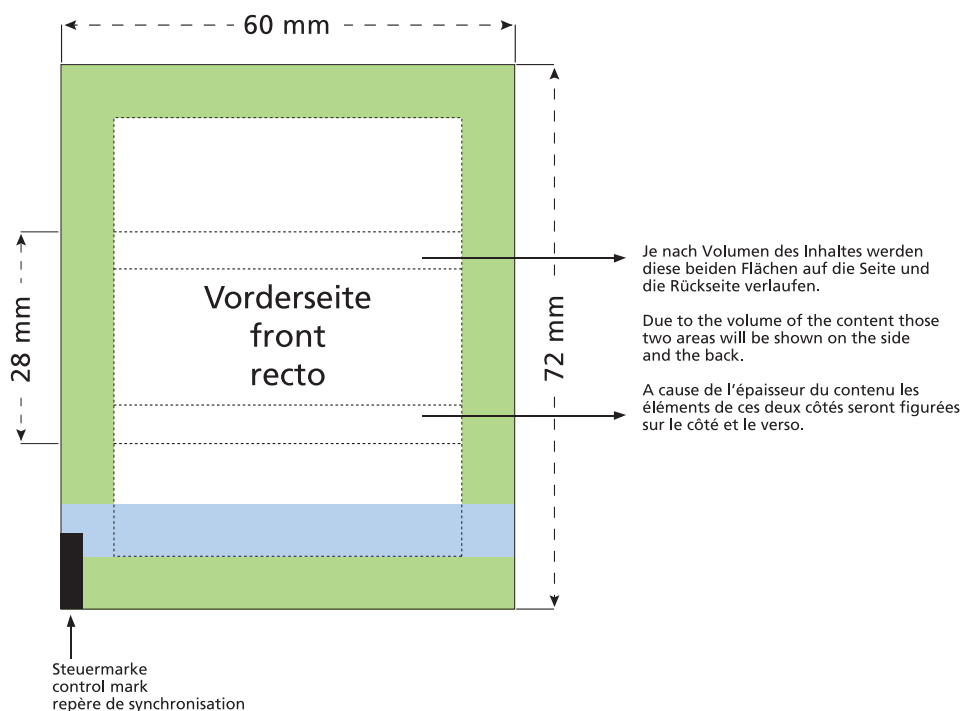

Artikel Nr. · Article No. : 110102101

Flowpack 60 x 28 mm

- Bedruckbare Fläche · printing surface · surface d'impression
- Siegelnaht bedingt bedruckbar · sealing surface can be printed on under some circumstances · surface de fermeture peut être imprimée sous certaines conditions
- Siegelnaht nicht bedruckbar · sealing surface can't be printed on · surface de fermeture ne peut pas être imprimée
- Fläche wird durch die Siegelnaht verdeckt · surface is covered by the sealing seam · surface est couverte par un thermoscellage
- Pflichttexte · mandatory text · textes obligatoires
- Fläche nicht bedruckbar · surface can't be printed on · surface ne peut pas être imprimée
- Beschnitt · bleed · découpe