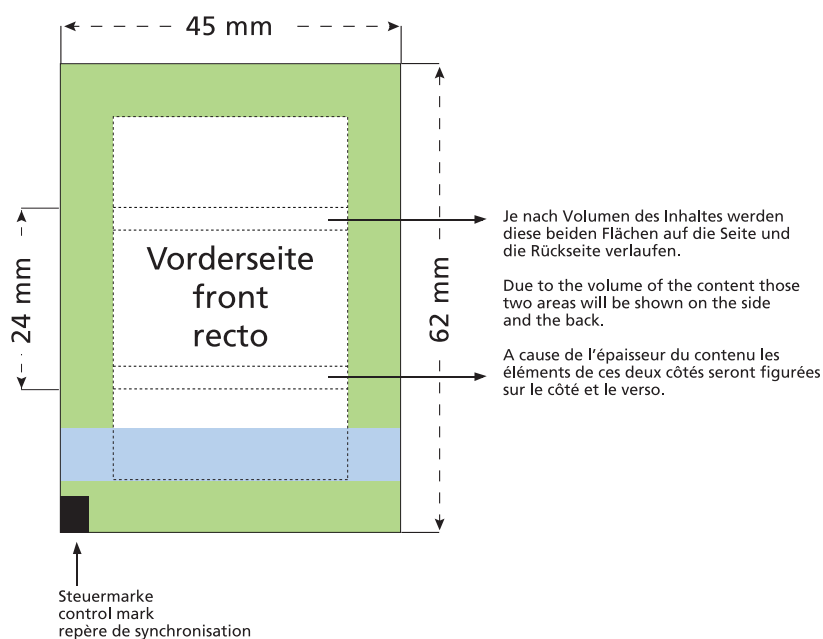

Artikel Nr. · Article No. : 110102150

Flowpack 45 x 24 mm

- Bedruckbare Fläche · printing surface · surface d'impression
- Siegelnaht bedingt bedruckbar · sealing surface can be printed on under some circumstances · surface de fermeture peut être imprimée sous certaines conditions
- Siegelnaht nicht bedruckbar · sealing surface can't be printed on · surface de fermeture ne peut pas être imprimée
- Fläche wird durch die Siegelnaht verdeckt · surface is covered by the sealing seam · surface est couverte par un thermoscellage
- Pflichttexte · mandatory text · textes obligatoires
- Fläche nicht bedruckbar · surface can't be printed on · surface ne peut pas être imprimée
- Beschnitt · bleed · découpe