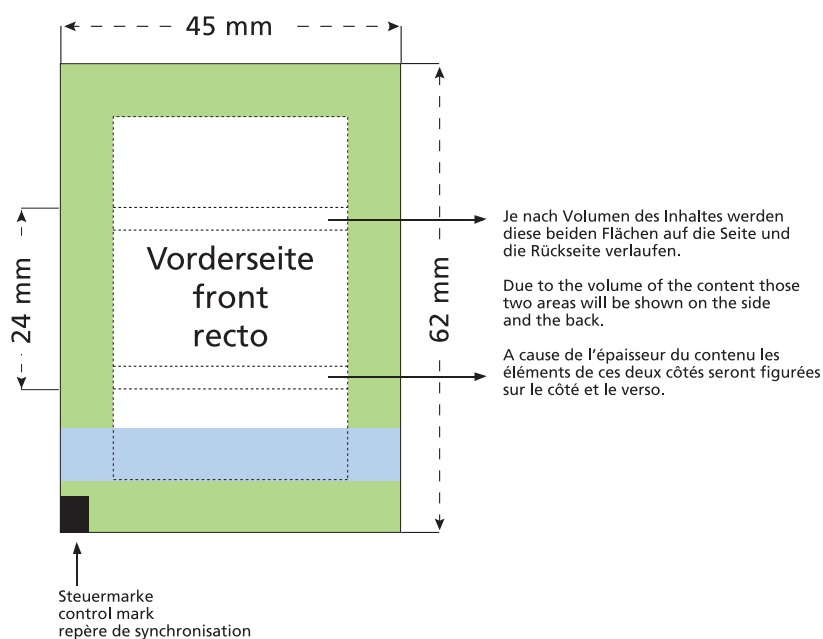

Artikel Nr. · Article No. : 110102151

## Flowpack 45 x 24 mm

-  Bedruckbare Fläche · printing surface · surface d'impression
-  Siegelnaht bedingt bedruckbar · sealing surface can be printed on under some circumstances · surface de fermeture peut être imprimée sous certaines conditions
-  Siegelnaht nicht bedruckbar · sealing surface can't be printed on · surface de fermeture ne peut pas être imprimée
-  Fläche wird durch die Siegelnaht verdeckt · surface is covered by the sealing seam · surface est couverte par un thermoscellage
-  Pflichttexte · mandatory text · textes obligatoires
-  Fläche nicht bedruckbar · surface can't be printed on · surface ne peut pas être imprimée
-  Beschnitt · bleed · découpe