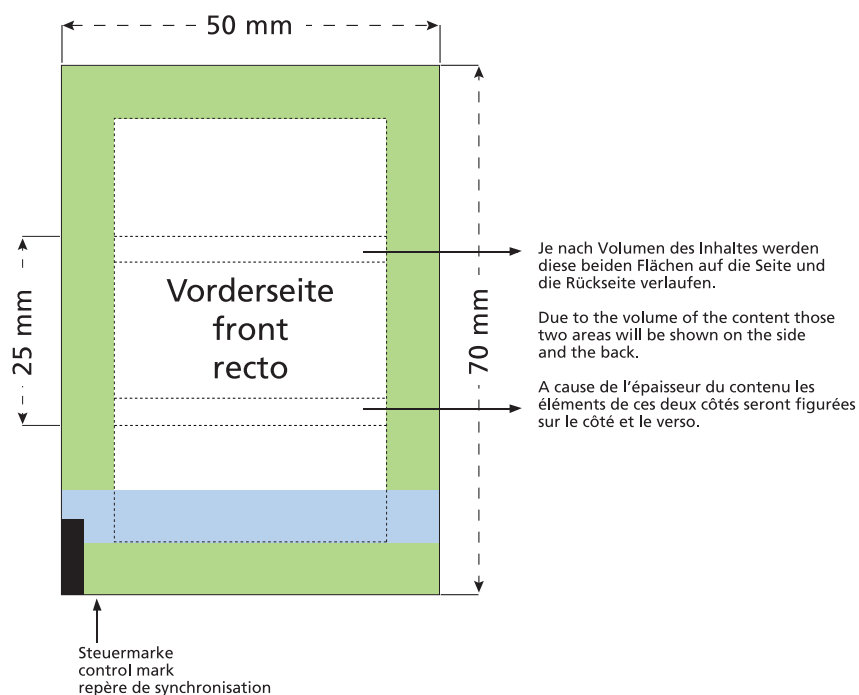

Artikel Nr. · Article No. : 110102200

Flowpack 50 x 25 mm

- Bedruckbare Fläche · printing surface · surface d'impression
- Siegelnaht bedingt bedruckbar · sealing surface can be printed on under some circumstances · surface de fermeture peut être imprimée sous certaines conditions
- Siegelnaht nicht bedruckbar · sealing surface can't be printed on · surface de fermeture ne peut pas être imprimée
- Fläche wird durch die Siegelnaht verdeckt · surface is covered by the sealing seam · surface est couverte par un thermoscellage
- Pflichttexte · mandatory text · textes obligatoires
- Fläche nicht bedruckbar · surface can't be printed on · surface ne peut pas être imprimée
- Beschnitt · bleed · découpe