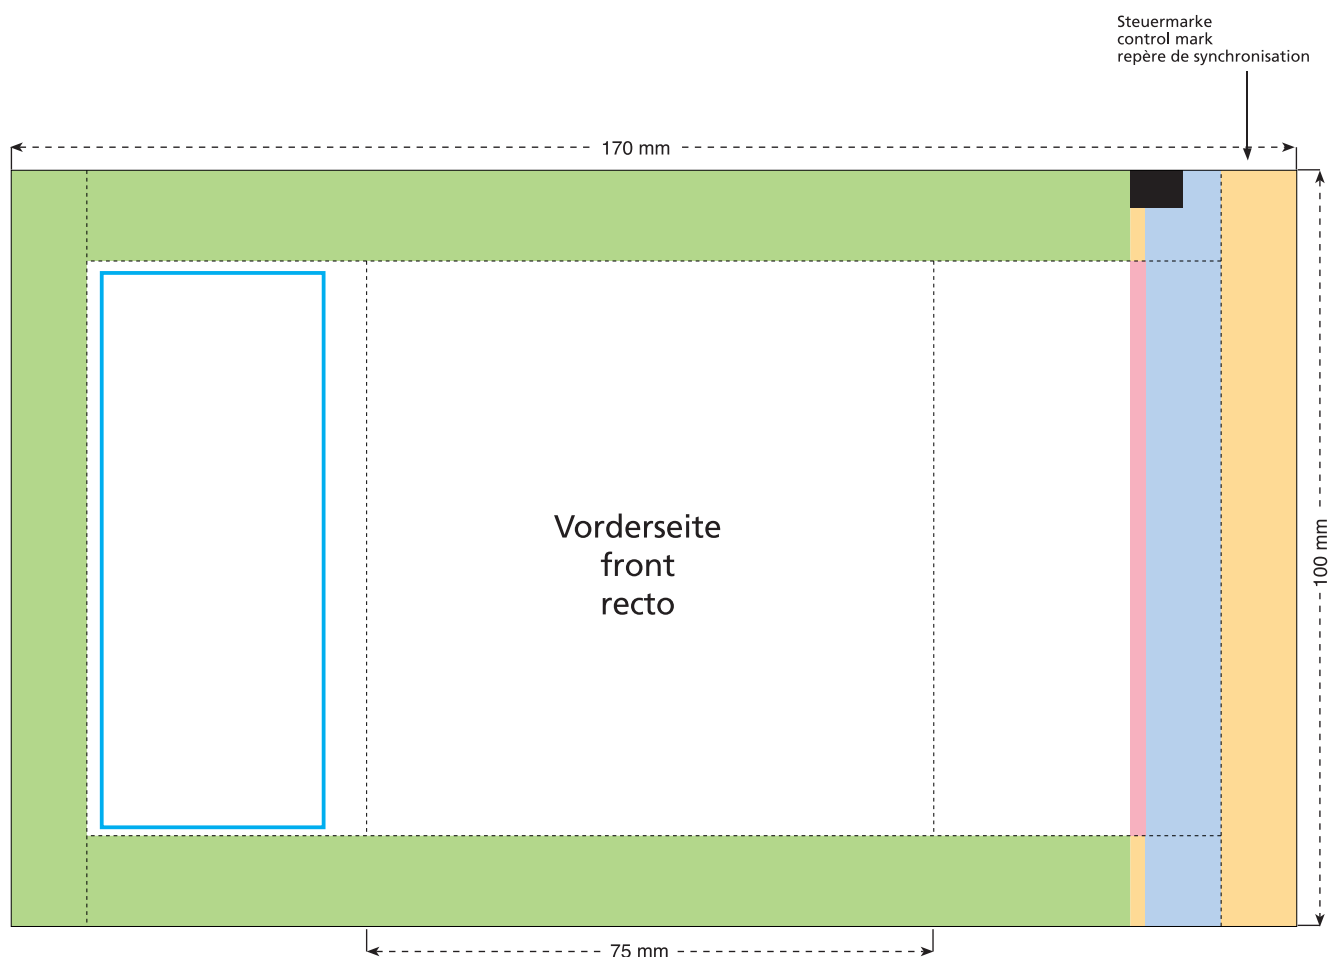

Artikel Nr. · Article No. : 110103131

Tüte · bag · sachet
75 x 100 mm

- Bedruckbare Fläche · printing surface · surface d'impression
- Siegelnaht bedingt bedruckbar · sealing surface can be printed on under some circumstances · surface de fermeture peut être imprimée sous certaines conditions
- Siegelnaht nicht bedruckbar · sealing surface can't be printed on · surface de fermeture ne peut pas être imprimée
- Fläche wird durch die Siegelnaht verdeckt · surface is covered by the sealing seam · surface est couverte par un thermoscellage
- Pflichttexte · mandatory text · textes obligatoires
- Fläche nicht bedruckbar · surface can't be printed on · surface ne peut pas être imprimée
- Beschnitt · bleed · découpe