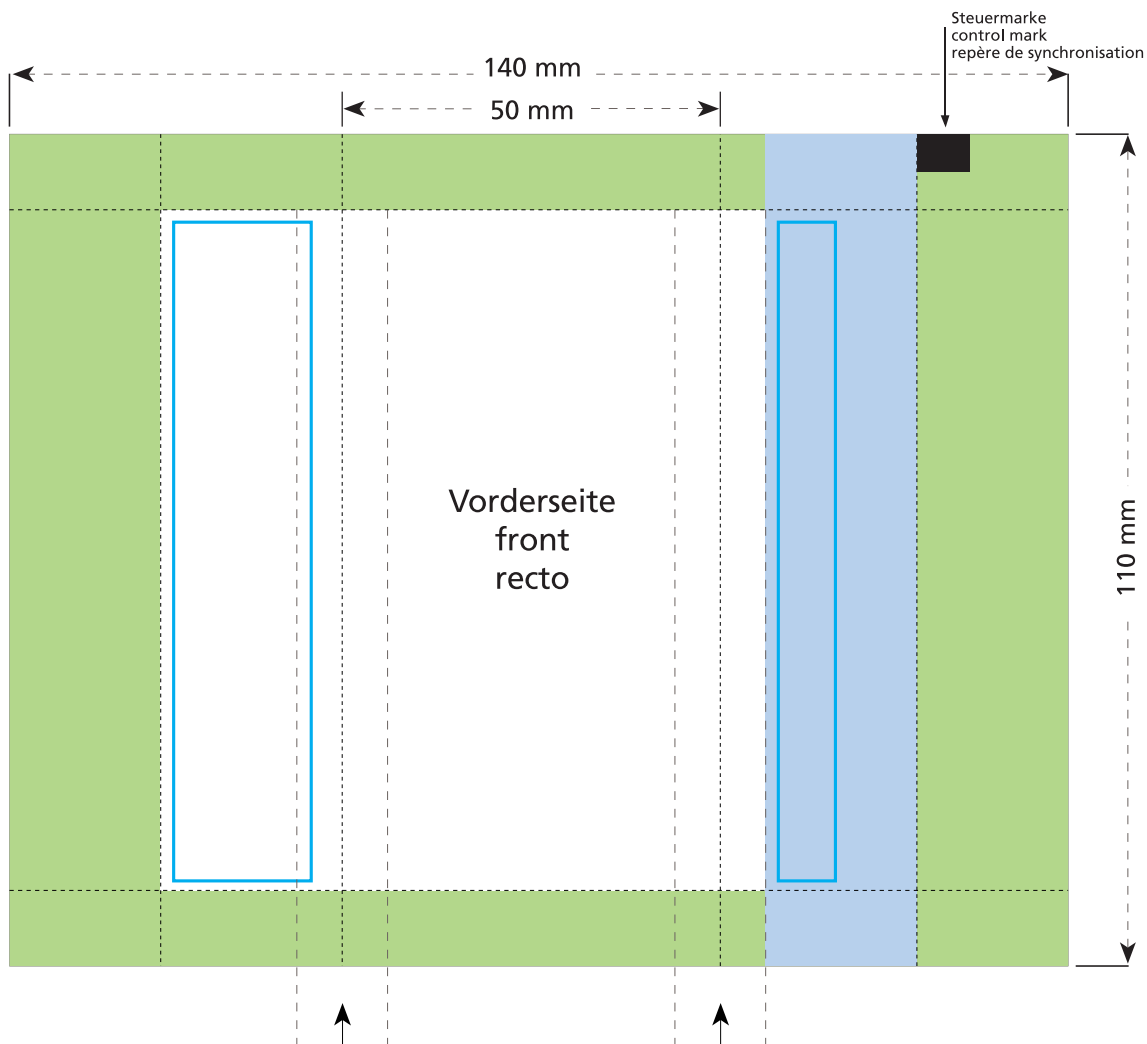

Artikel Nr. · Article No. : 110103153

Tüte · bag · sachet  
50 x 110 mm

Je nach Volumen des Inhaltes werden diese beiden Flächen auf die Seite und die Rückseite verlaufen.  
Due to the volume of the content those two areas will be shown on the side and the back.  
A cause de l'épaisseur du contenu les éléments de ces deux côtés seront figurées sur le côté et le verso.

- Bedruckbare Fläche · printing surface · surface d'impression
- Siegelnaht bedingt bedruckbar · sealing surface can be printed on under some circumstances · surface de fermeture peut être imprimée sous certaines conditions
- Siegelnaht nicht bedruckbar · sealing surface can't be printed on · surface de fermeture ne peut pas être imprimée
- Fläche wird durch die Siegelnaht verdeckt · surface is covered by the sealing seam · surface est couverte par un thermoscellage
- Pflichttexte · mandatory text · textes obligatoires
- Fläche nicht bedruckbar · surface can't be printed on · surface ne peut pas être imprimée
- Beschnitt · bleed · découpe