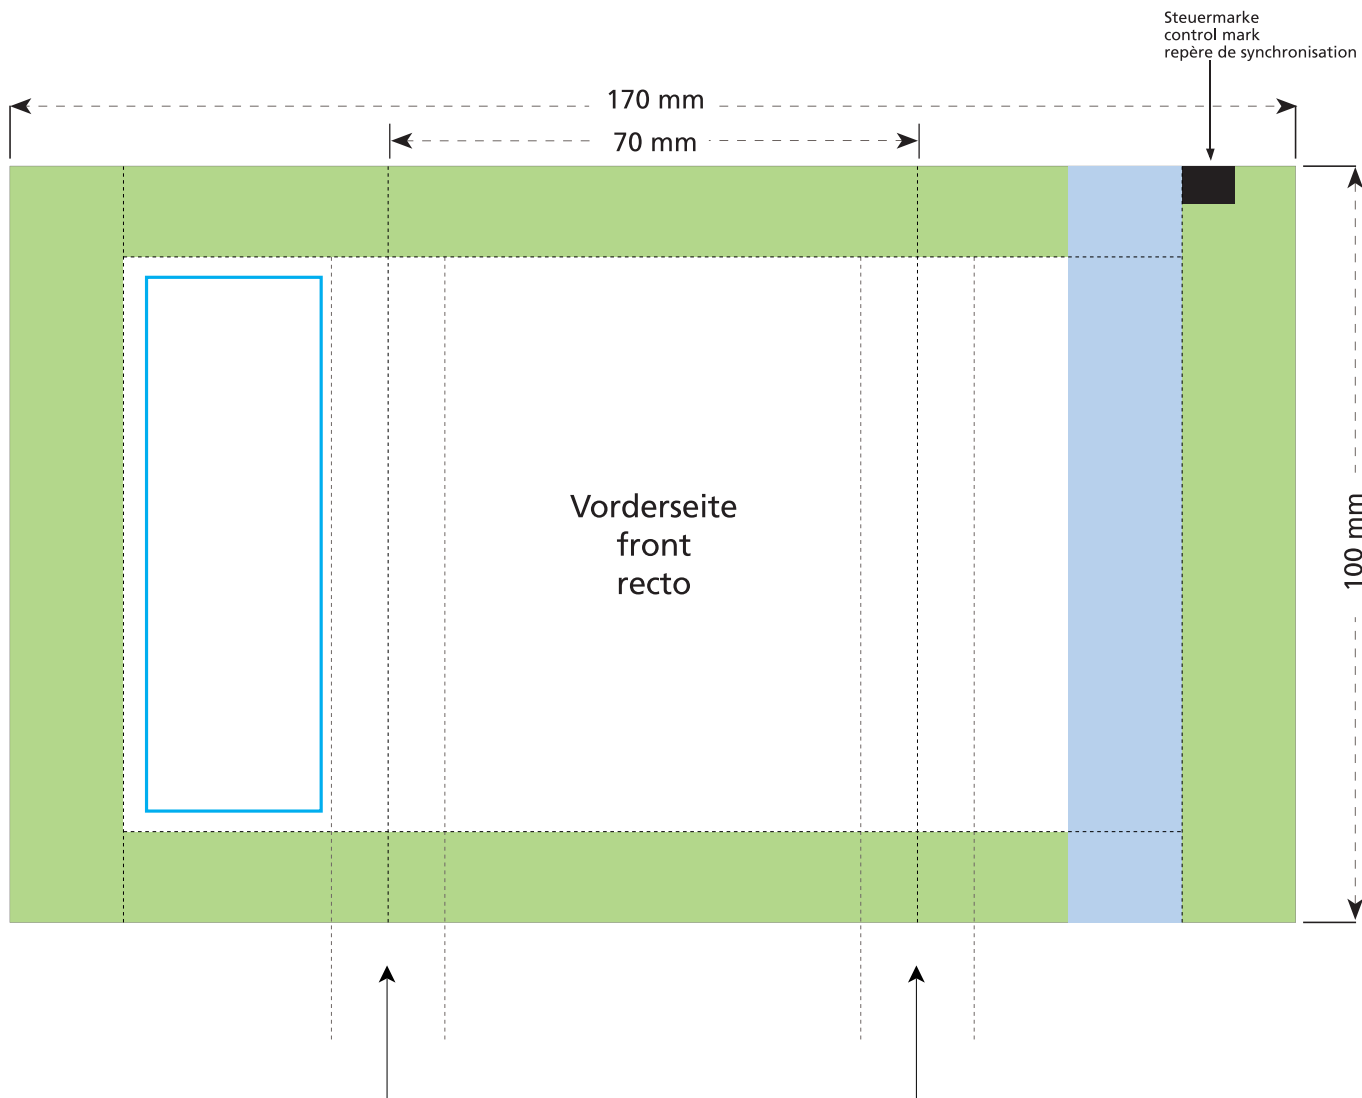

Artikel Nr. · Article No. : 110103155

Tüte · bag · sachet
70 x 100 mm

Je nach Volumen des Inhaltes werden diese beiden Flächen auf die Seite und die Rückseite verlaufen.
Due to the volume of the content those two areas will be shown on the side and the back.
A cause de l'épaisseur du contenu les éléments de ces deux côtés seront figurés sur le côté et le verso.

- Bedruckbare Fläche · printing surface · surface d'impression
- Siegelnaht bedingt bedruckbar · sealing surface can be printed on under some circumstances · surface de fermeture peut être imprimée sous certaines conditions
- Siegelnaht nicht bedruckbar · sealing surface can't be printed on · surface de fermeture ne peut pas être imprimée
- Fläche wird durch die Siegelnaht verdeckt · surface is covered by the sealing seam · surface est couverte par un thermoscellage
- Pflichttexte · mandatory text · textes obligatoires
- Fläche nicht bedruckbar · surface can't be printed on · surface ne peut pas être imprimée
- Beschnitt · bleed · découpe