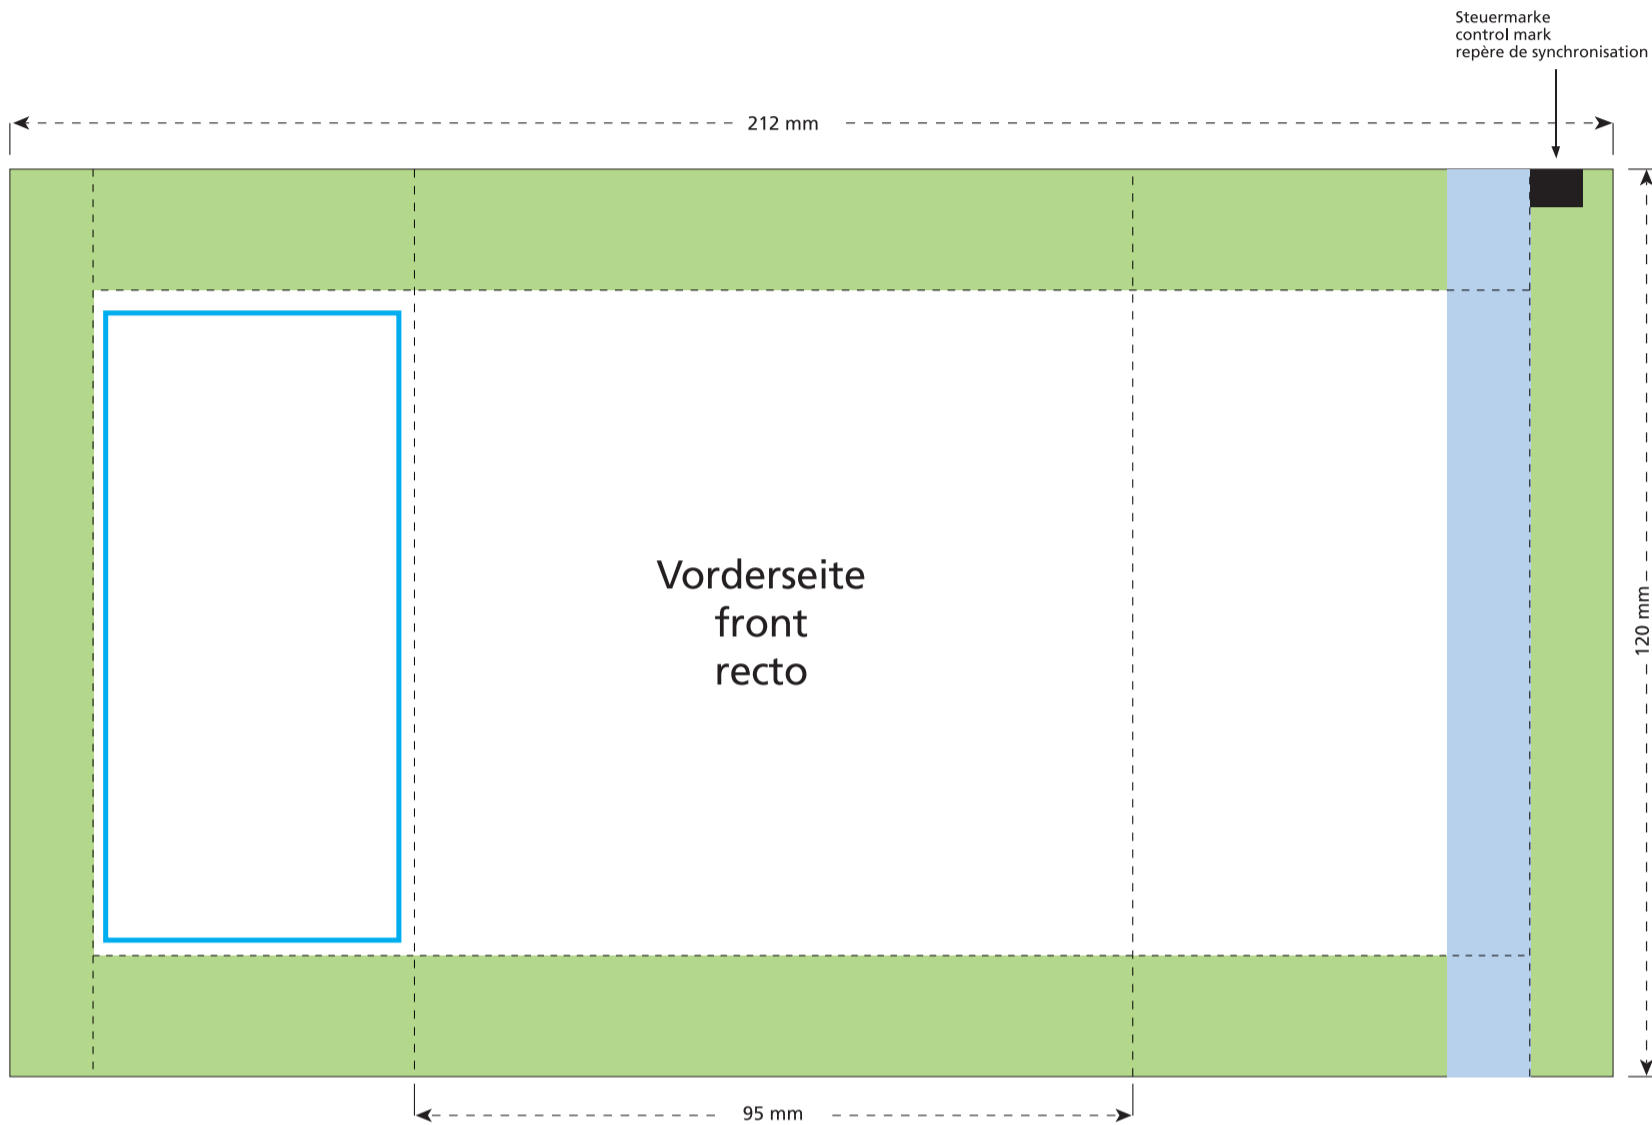

# Standskizze · Stand drawing · Croquis avec repères

Artikel Nr. · Article No. : 110103156

**Tüte · bag · sachet**  
**95 x 120 mm**

- Bedruckbare Fläche · printing surface · surface d'impression
- Siegelnaht bedingt bedruckbar · sealing surface can be printed on under some circumstances · surface de fermeture peut être imprimée sous certaines conditions
- Siegelnaht nicht bedruckbar · sealing surface can't be printed on · surface de fermeture ne peut pas être imprimée
- Fläche wird durch die Siegelnaht verdeckt · surface is covered by the sealing seam · surface est couverte par un thermoscellage
- Pflichttexte · mandatory text · textes obligatoires
- Fläche nicht bedruckbar · surface can't be printed on · surface ne peut pas être imprimée
- Beschnitt · bleed · découpe