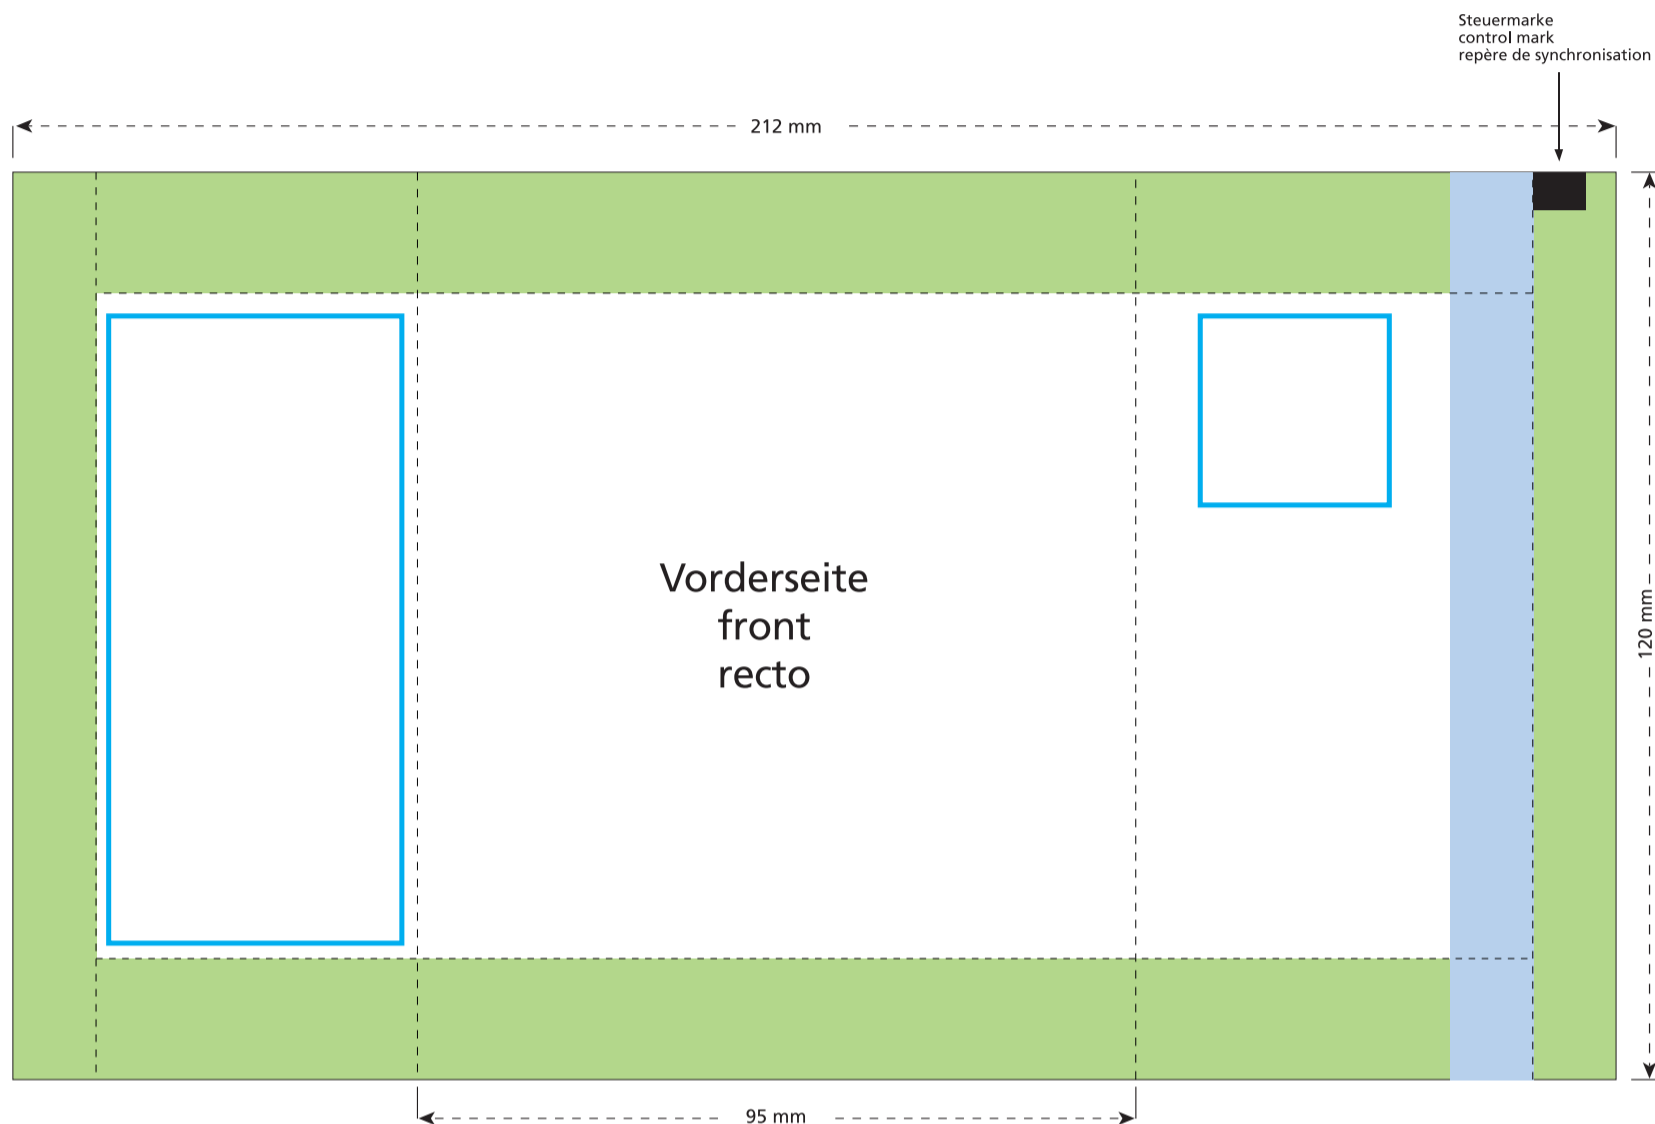

# Standskizze · Stand drawing · Croquis avec repères

Artikel Nr. · Article No. : 110103159

**Tüte · bag · sachet**  
**95 x 120 mm**

- Bedruckbare Fläche · printing surface · surface d'impression
- Siegelnaht bedingt bedruckbar · sealing surface can be printed on under some circumstances · surface de fermeture peut être imprimée sous certaines conditions
- Siegelnaht nicht bedruckbar · sealing surface can't be printed on · surface de fermeture ne peut pas être imprimée
- Fläche wird durch die Siegelnaht verdeckt · surface is covered by the sealing seam · surface est couverte par un thermoscellage
- Pflichttexte · mandatory text · textes obligatoires
- Fläche nicht bedruckbar · surface can't be printed on · surface ne peut pas être imprimée
- Beschnitt · bleed · découpe