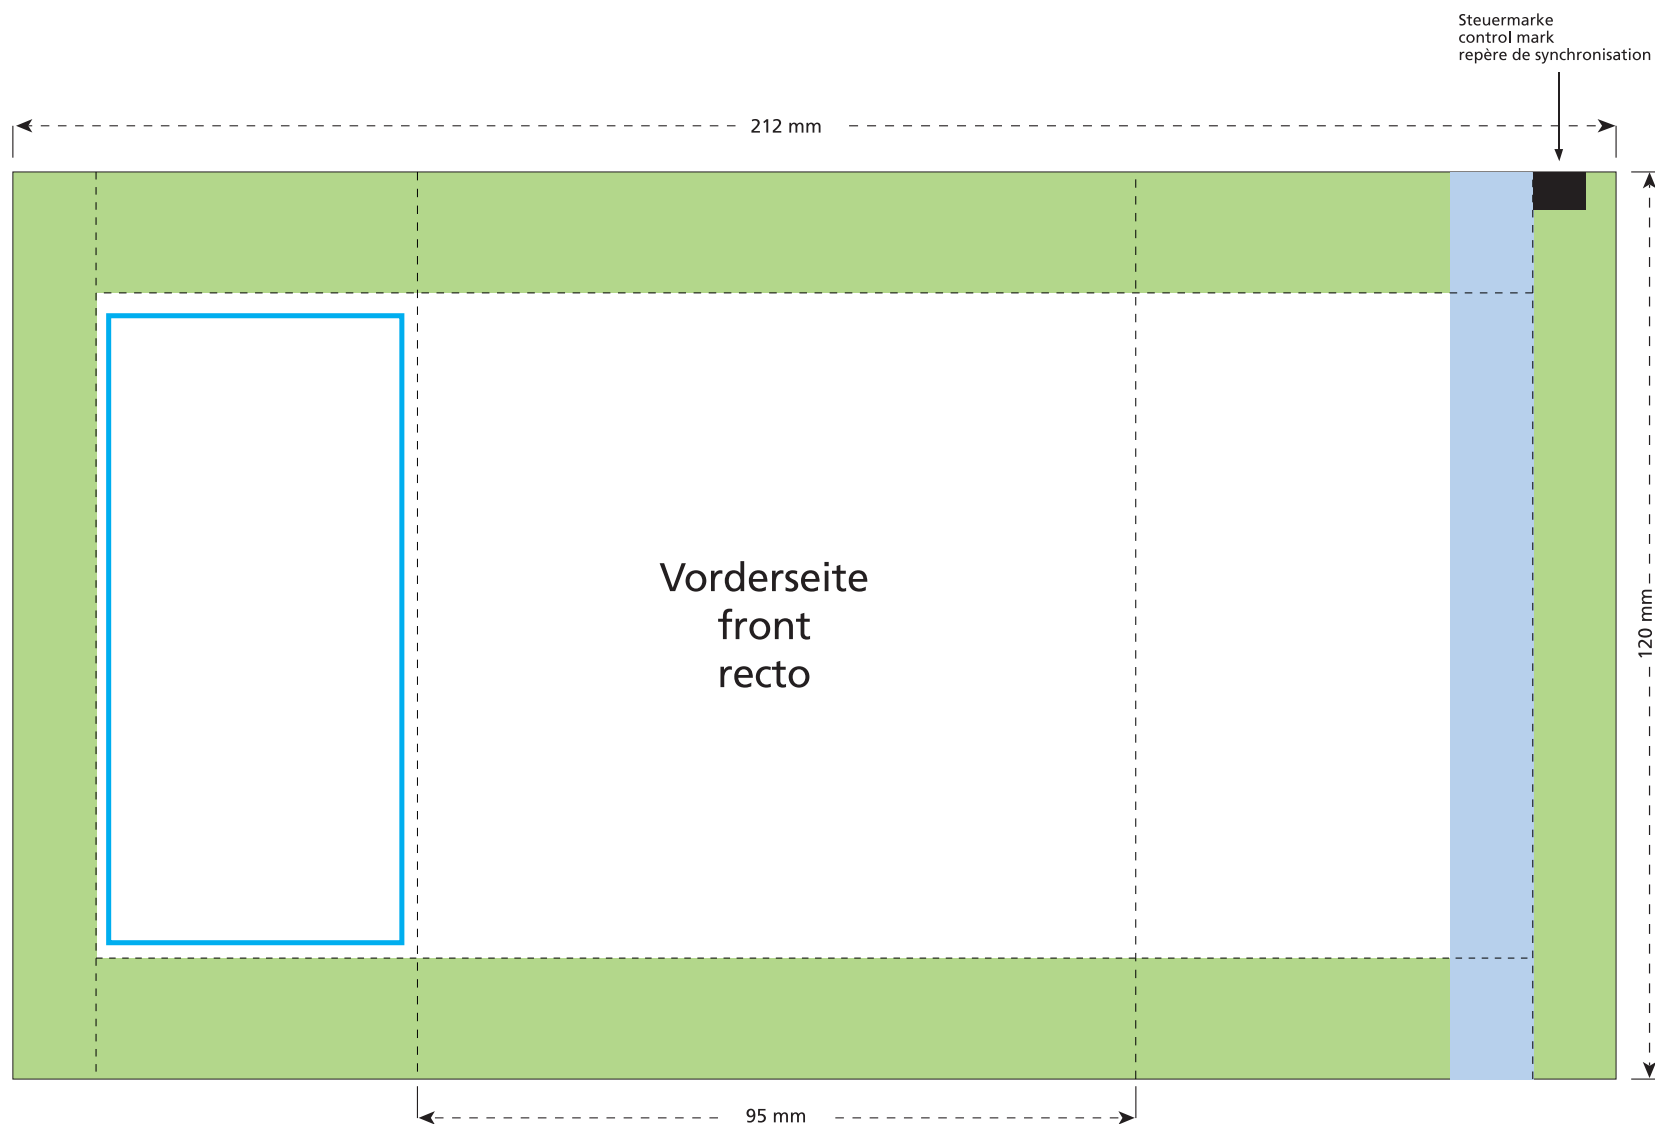

Standskizze · Stand drawing · Croquis avec repères

Artikel Nr. · Article No. : 110103161

Tüte · bag · sachet
95 x 120 mm

- Bedruckbare Fläche · printing surface · surface d'impression
- Siegelnaht bedingt bedruckbar · sealing surface can be printed on under some circumstances · surface de fermeture peut être imprimée sous certaines conditions
- Siegelnaht nicht bedruckbar · sealing surface can't be printed on · surface de fermeture ne peut pas être imprimée
- Fläche wird durch die Siegelnaht verdeckt · surface is covered by the sealing seam · surface est couverte par un thermoscellage
- Pflichttexte · mandatory text · textes obligatoires
- Fläche nicht bedruckbar · surface can't be printed on · surface ne peut pas être imprimée
- Beschnitt · bleed · découpe