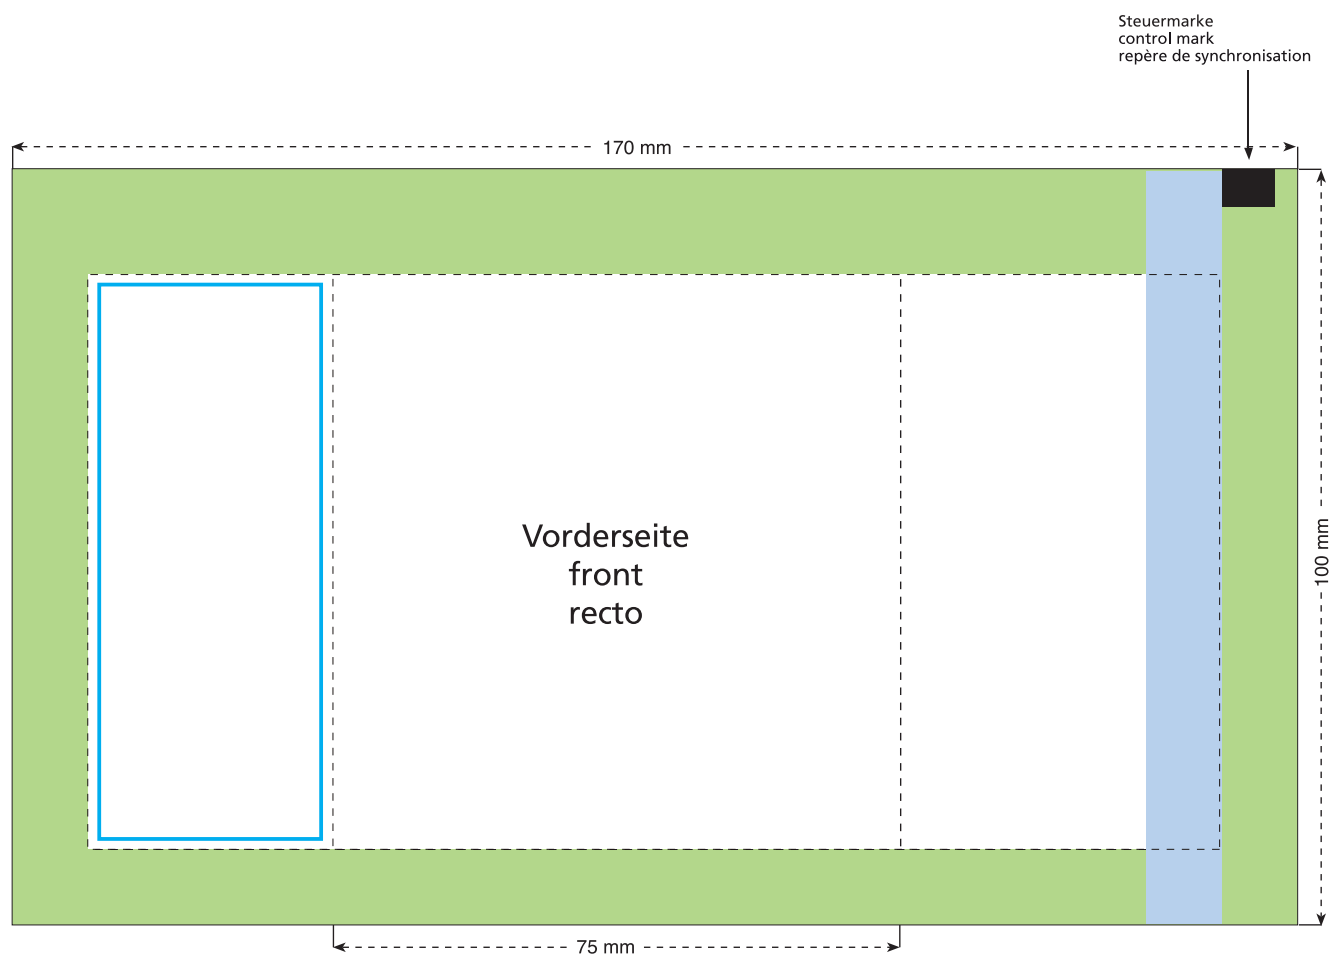

# Standskizze · Stand drawing · Croquis avec repères

Artikel Nr. · Article No. : 110103200

## Tüte · bag · sachet 100 x 75 mm

-  Bedruckbare Fläche · printing surface · surface d'impression
-  Siegelnaht bedingt bedruckbar · sealing surface can be printed on under some circumstances · surface de fermeture peut être imprimée sous certaines conditions
-  Siegelnaht nicht bedruckbar · sealing surface can't be printed on · surface de fermeture ne peut pas être imprimée
-  Fläche wird durch die Siegelnaht verdeckt · surface is covered by the sealing seam · surface est couverte par un thermoscellage
-  Pflichttexte · mandatory text · textes obligatoires
-  Fläche nicht bedruckbar · surface can't be printed on · surface ne peut pas être imprimée
-  Beschnitt · bleed · découpe