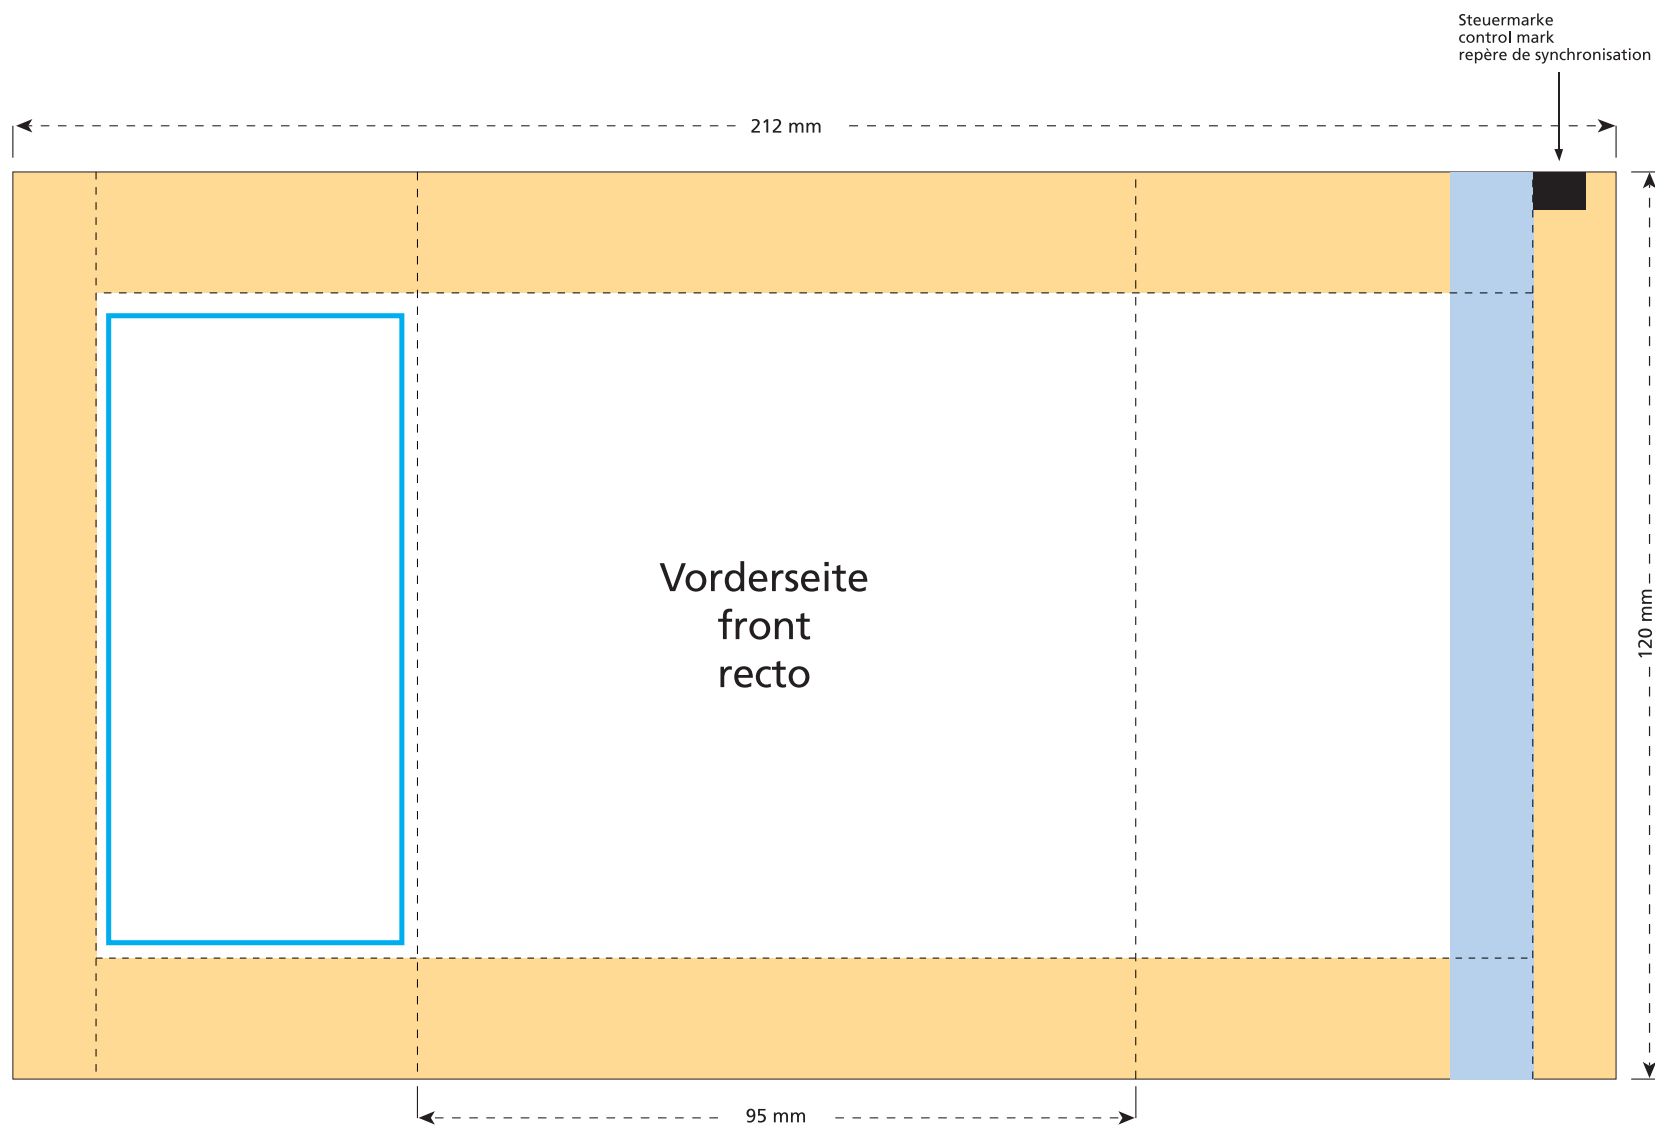

Standskizze · Stand drawing · Croquis avec repères

Artikel Nr. · Article No. : 110103222

Tüte · bag · sachet
95 x 120 mm

- Bedruckbare Fläche · printing surface · surface d'impression
- Siegelnaht bedingt bedruckbar · sealing surface can be printed on under some circumstances · surface de fermeture peut être imprimée sous certaines conditions
- Siegelnaht nicht bedruckbar · sealing surface can't be printed on · surface de fermeture ne peut pas être imprimée
- Fläche wird durch die Siegelnaht verdeckt · surface is covered by the sealing seam · surface est couverte par un thermoscellage
- Pflichttexte · mandatory text · textes obligatoires
- Fläche nicht bedruckbar · surface can't be printed on · surface ne peut pas être imprimée
- Beschnitt · bleed · découpe