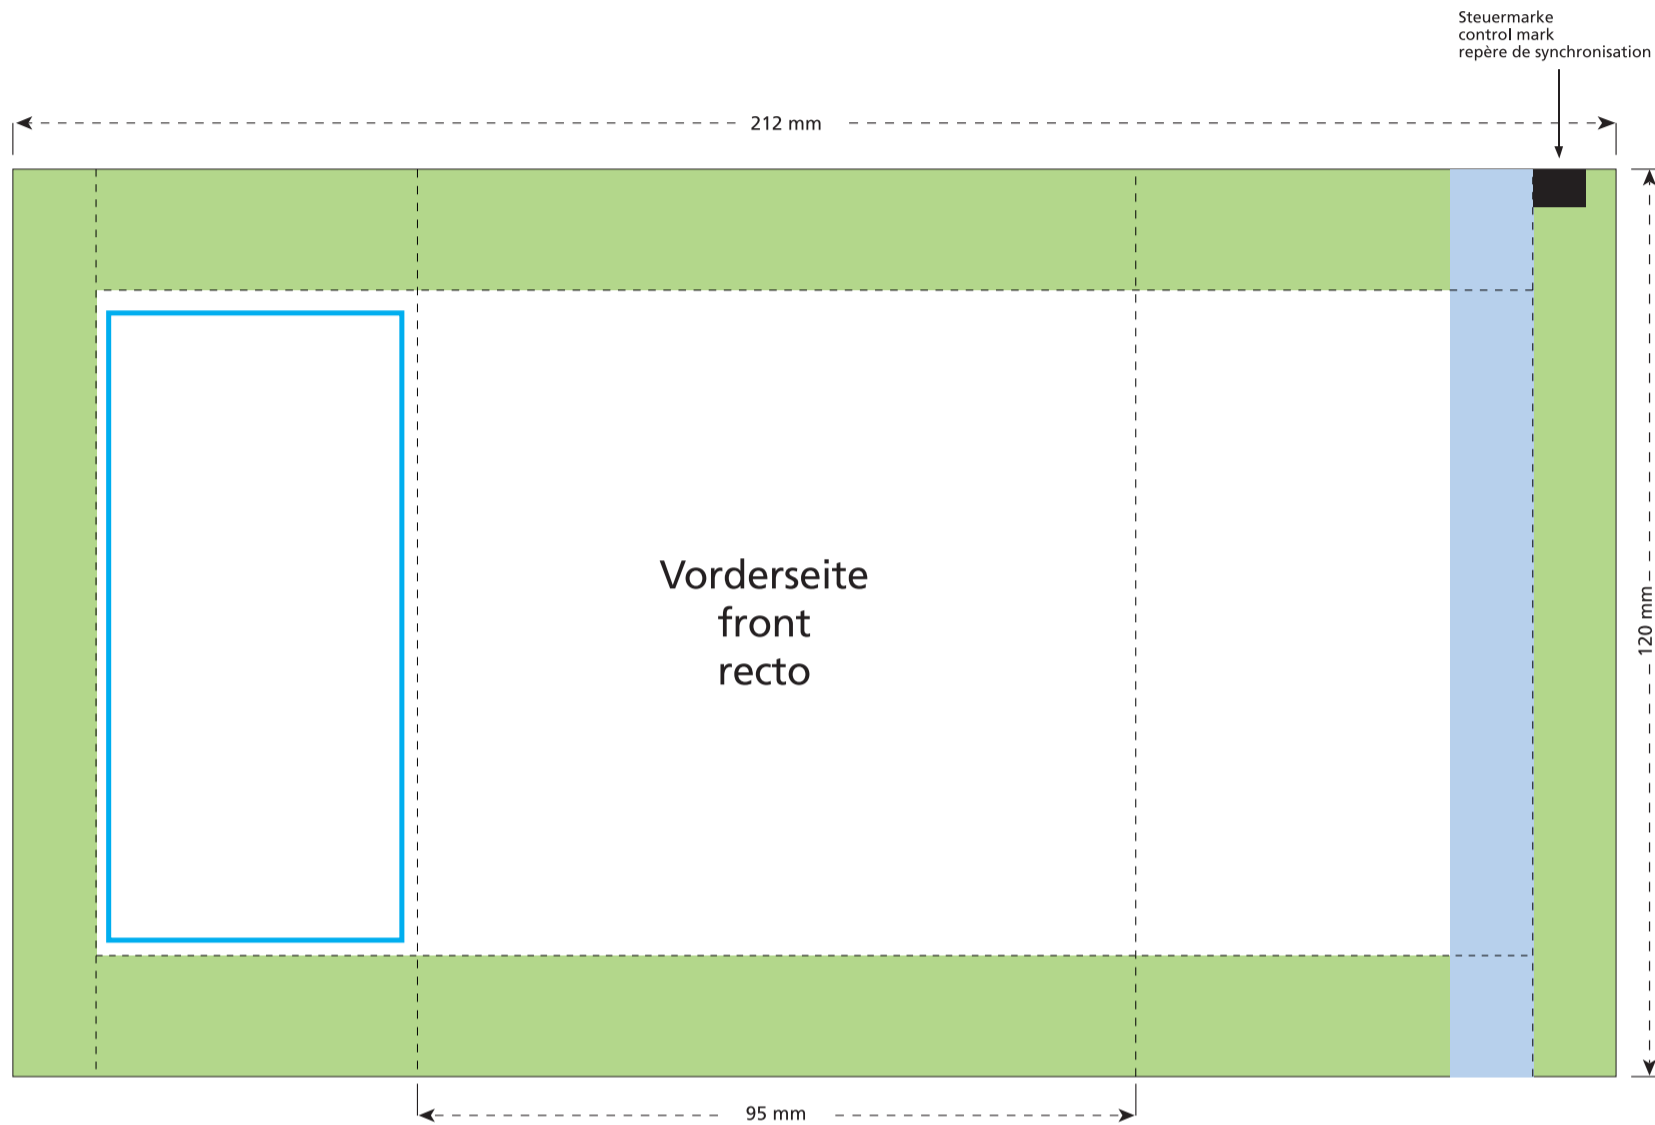

Standskizze · Stand drawing · Croquis avec repères

Artikel Nr. · Article No. : 110103260

Tüte · bag · sachet
95 x 120 mm

- Bedruckbare Fläche · printing surface · surface d'impression
- Siegelnaht bedingt bedruckbar · sealing surface can be printed on under some circumstances · surface de fermeture peut être imprimée sous certaines conditions
- Siegelnaht nicht bedruckbar · sealing surface can't be printed on · surface de fermeture ne peut pas être imprimée
- Fläche wird durch die Siegelnaht verdeckt · surface is covered by the sealing seam · surface est couverte par un thermoscellage
- Pflichttexte · mandatory text · textes obligatoires
- Fläche nicht bedruckbar · surface can't be printed on · surface ne peut pas être imprimée
- Beschnitt · bleed · découpe