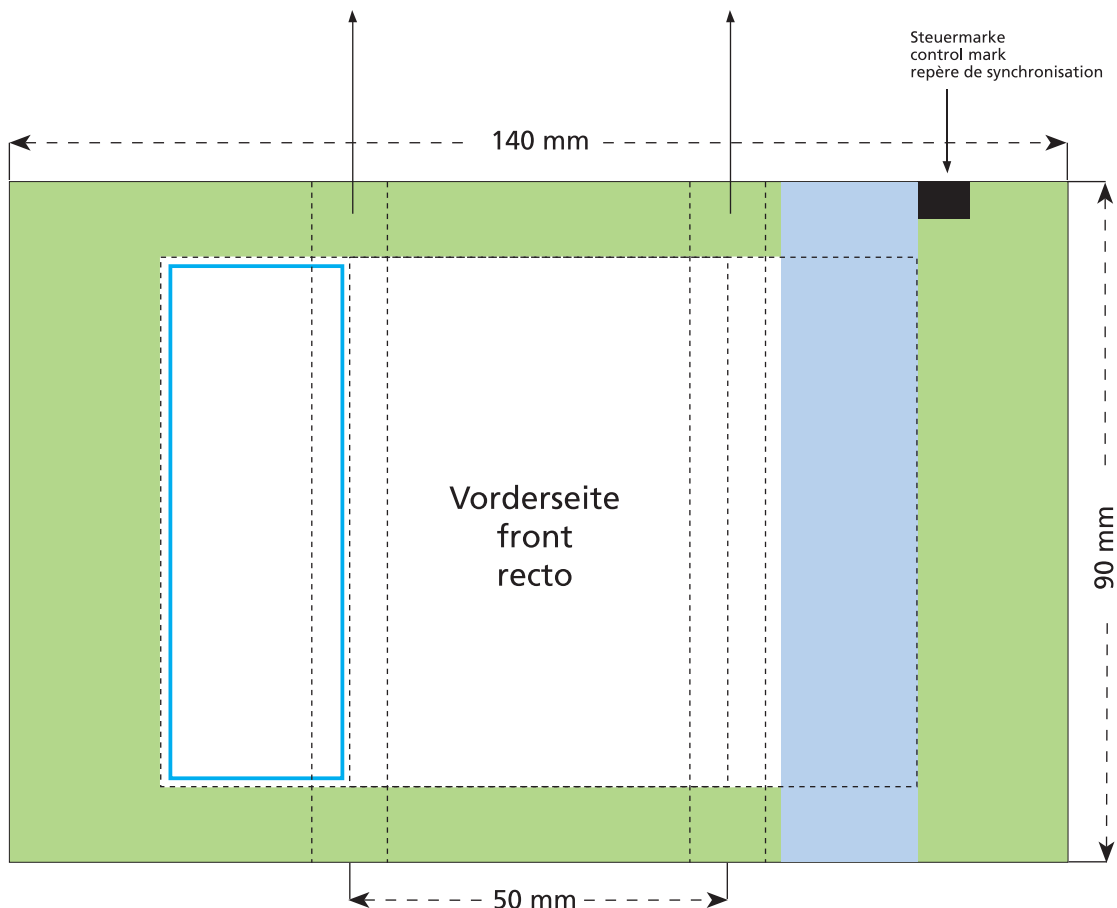

Artikel Nr. · Article No. : 110103300

Tüte · bag · sachet
50 x 90 mm

Je nach Volumen des Inhaltes werden diese beiden Flächen auf die Seite und die Rückseite verlaufen.
Due to the volume of the content those two areas will be shown on the side and the back.
A cause de l'épaisseur du contenu les éléments de ces deux côtés seront figurés sur le côté et le verso.

- Bedruckbare Fläche · printing surface · surface d'impression
- Siegelnaht bedingt bedruckbar · sealing surface can be printed on under some circumstances · surface de fermeture peut être imprimée sous certaines conditions
- Siegelnaht nicht bedruckbar · sealing surface can't be printed on · surface de fermeture ne peut pas être imprimée
- Fläche wird durch die Siegelnaht verdeckt · surface is covered by the sealing seam · surface est couverte par un thermoscellage
- Pflichttexte · mandatory text · textes obligatoires
- Fläche nicht bedruckbar · surface can't be printed on · surface ne peut pas être imprimée
- Beschnitt · bleed · découpe