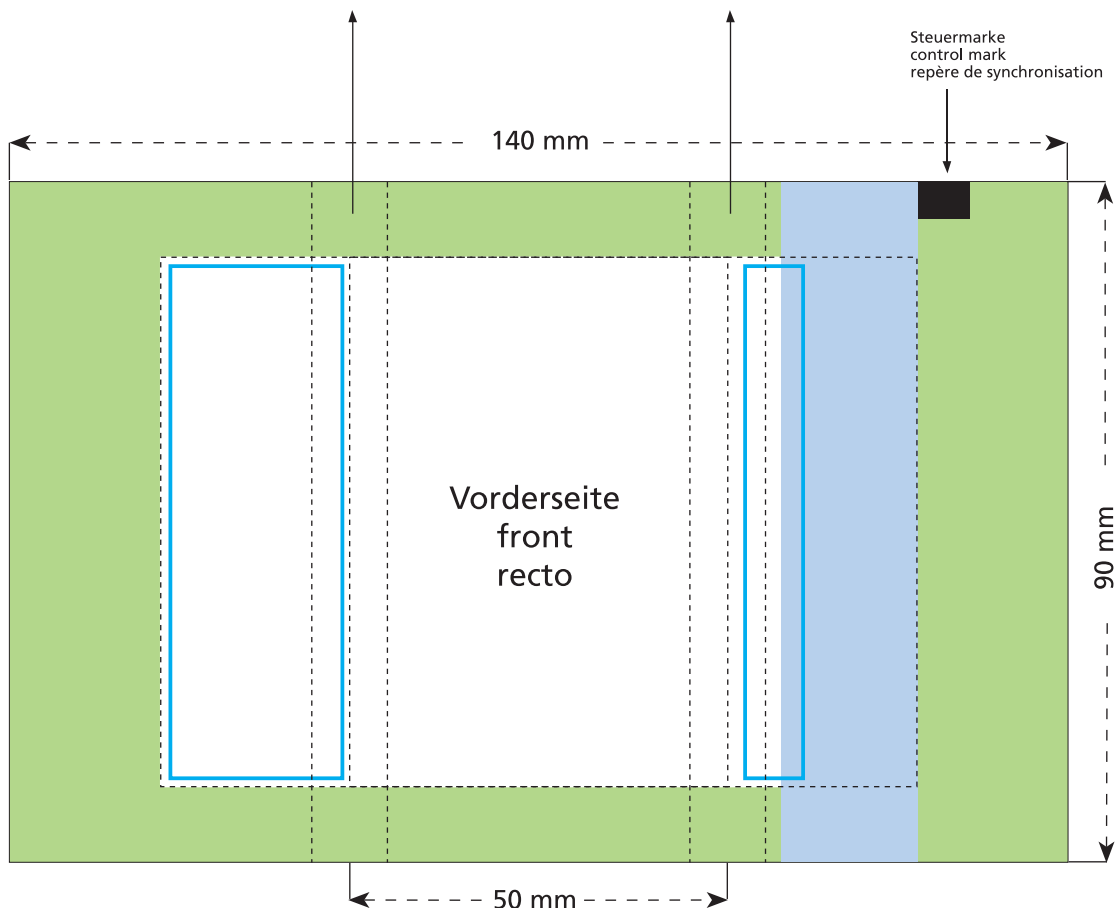

Artikel Nr. · Article No. : 110103306

Tüte · bag · sachet  
50 x 90 mm

Je nach Volumen des Inhaltes werden diese beiden Flächen auf die Seite und die Rückseite verlaufen.  
Due to the volume of the content those two areas will be shown on the side and the back.  
A cause de l'épaisseur du contenu les éléments de ces deux côtés seront figurés sur le côté et le verso.

- Bedruckbare Fläche · printing surface · surface d'impression
- Siegelnaht bedingt bedruckbar · sealing surface can be printed on under some circumstances · surface de fermeture peut être imprimée sous certaines conditions
- Siegelnaht nicht bedruckbar · sealing surface can't be printed on · surface de fermeture ne peut pas être imprimée
- Fläche wird durch die Siegelnaht verdeckt · surface is covered by the sealing seam · surface est couverte par un thermoscellage
- Pflichttexte · mandatory text · textes obligatoires
- Fläche nicht bedruckbar · surface can't be printed on · surface ne peut pas être imprimée
- Beschnitt · bleed · découpe