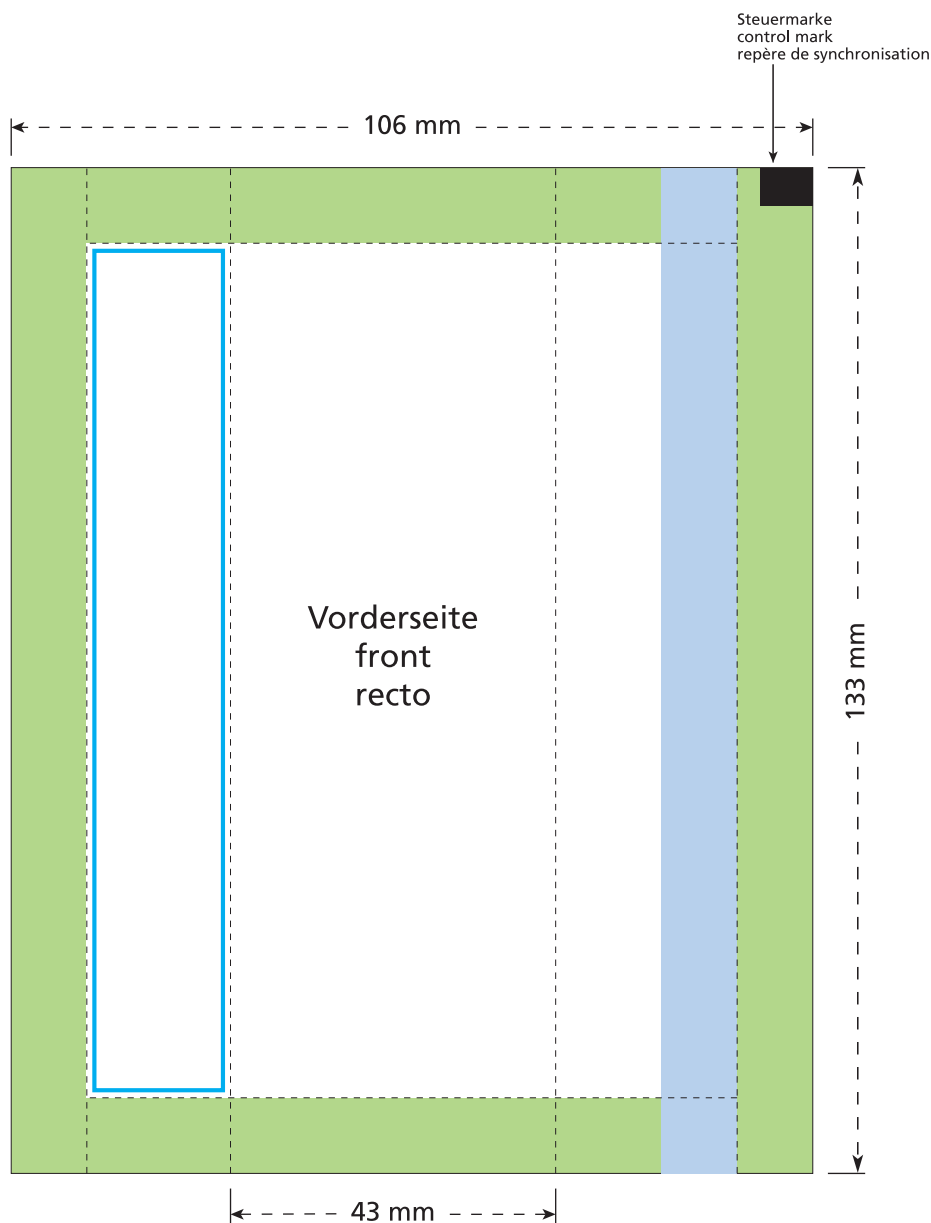

Artikel Nr. · Article No. : 110103309

## Tüte · bag · sachet 43 x 133 mm

- Bedruckbare Fläche · printing surface · surface d'impression
- Siegelnaht bedingt bedruckbar · sealing surface can be printed on under some circumstances · surface de fermeture peut être imprimée sous certaines conditions
- Siegelnaht nicht bedruckbar · sealing surface can't be printed on · surface de fermeture ne peut pas être imprimée
- Fläche wird durch die Siegelnaht verdeckt · surface is covered by the sealing seam · surface est couverte par un thermoscollage
- Pflichttexte · mandatory text · textes obligatoires
- Fläche nicht bedruckbar · surface can't be printed on · surface ne peut pas être imprimée
- Beschnitt · bleed · découpe