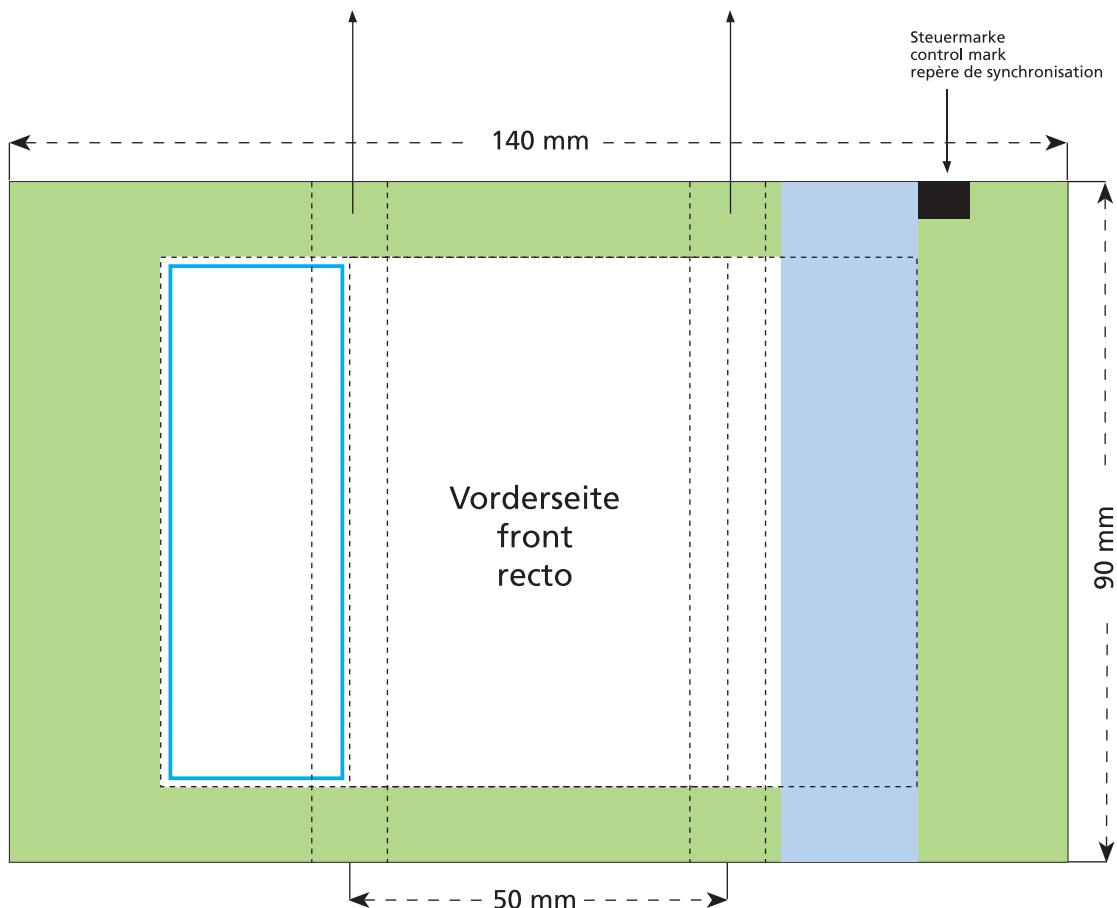

Artikel Nr. · Article No. : 110103310

Tüte · bag · sachet
50 x 90 mm

Je nach Volumen des Inhaltes werden diese beiden Flächen auf die Seite und die Rückseite verlaufen.
Due to the volume of the content those two areas will be shown on the side and the back.
A cause de l'épaisseur du contenu les éléments de ces deux côtés seront figurés sur le côté et le verso.

- Bedruckbare Fläche · printing surface · surface d'impression
- Siegelnaht bedingt bedruckbar · sealing surface can be printed on under some circumstances · surface de fermeture peut être imprimée sous certaines conditions
- Siegelnaht nicht bedruckbar · sealing surface can't be printed on · surface de fermeture ne peut pas être imprimée
- Fläche wird durch die Siegelnaht verdeckt · surface is covered by the sealing seam · surface est couverte par un thermoscellage
- Pflichttexte · mandatory text · textes obligatoires
- Fläche nicht bedruckbar · surface can't be printed on · surface ne peut pas être imprimée
- Beschnitt · bleed · découpe