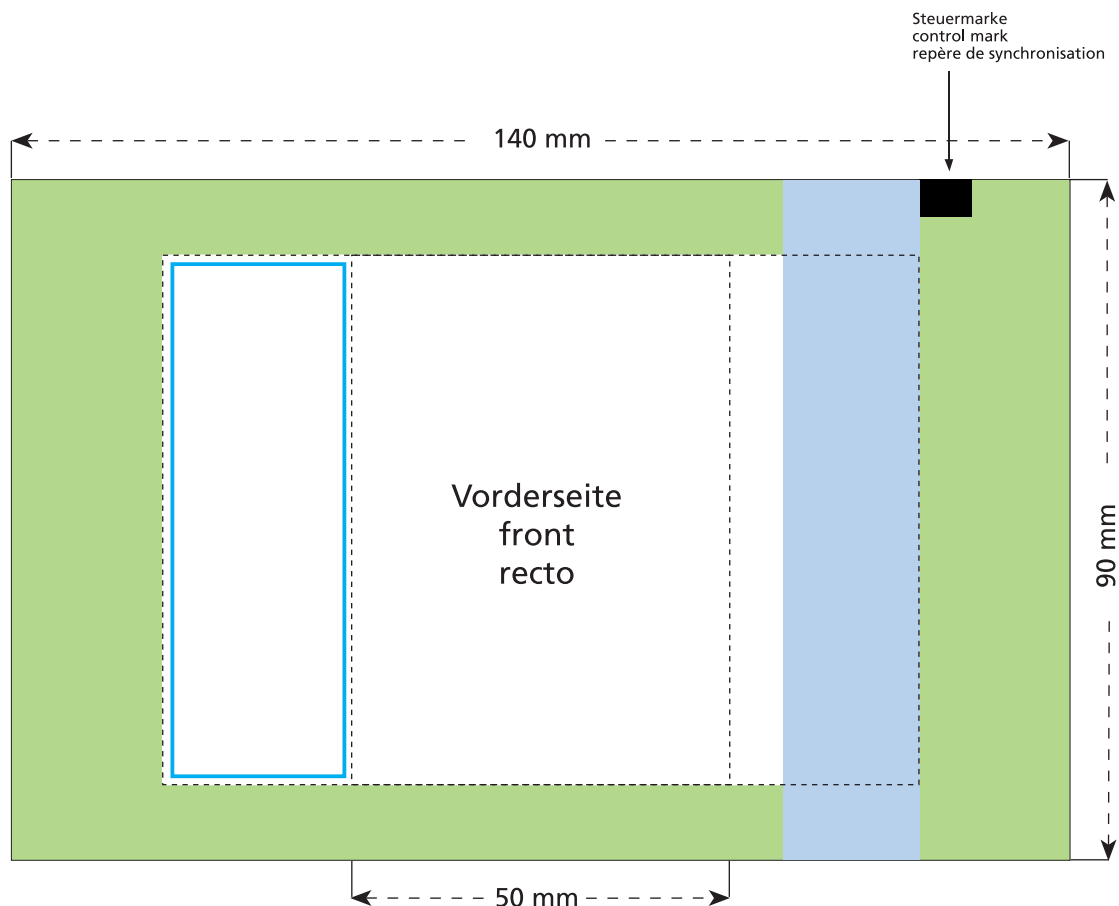

Artikel Nr. · Article No. : 110103313

Tüte · bag · sachet
50 x 90 mm

- Bedruckbare Fläche · printing surface · surface d'impression
- Siegelnaht bedingt bedruckbar · sealing surface can be printed on under some circumstances · surface de fermeture peut être imprimée sous certaines conditions
- Siegelnaht nicht bedruckbar · sealing surface can't be printed on · surface de fermeture ne peut pas être imprimée
- Fläche wird durch die Siegelnaht verdeckt · surface is covered by the sealing seam · surface est couverte par un thermoscellage
- Pflichttexte · mandatory text · textes obligatoires
- Fläche nicht bedruckbar · surface can't be printed on · surface ne peut pas être imprimée
- Beschnitt · bleed · découpe