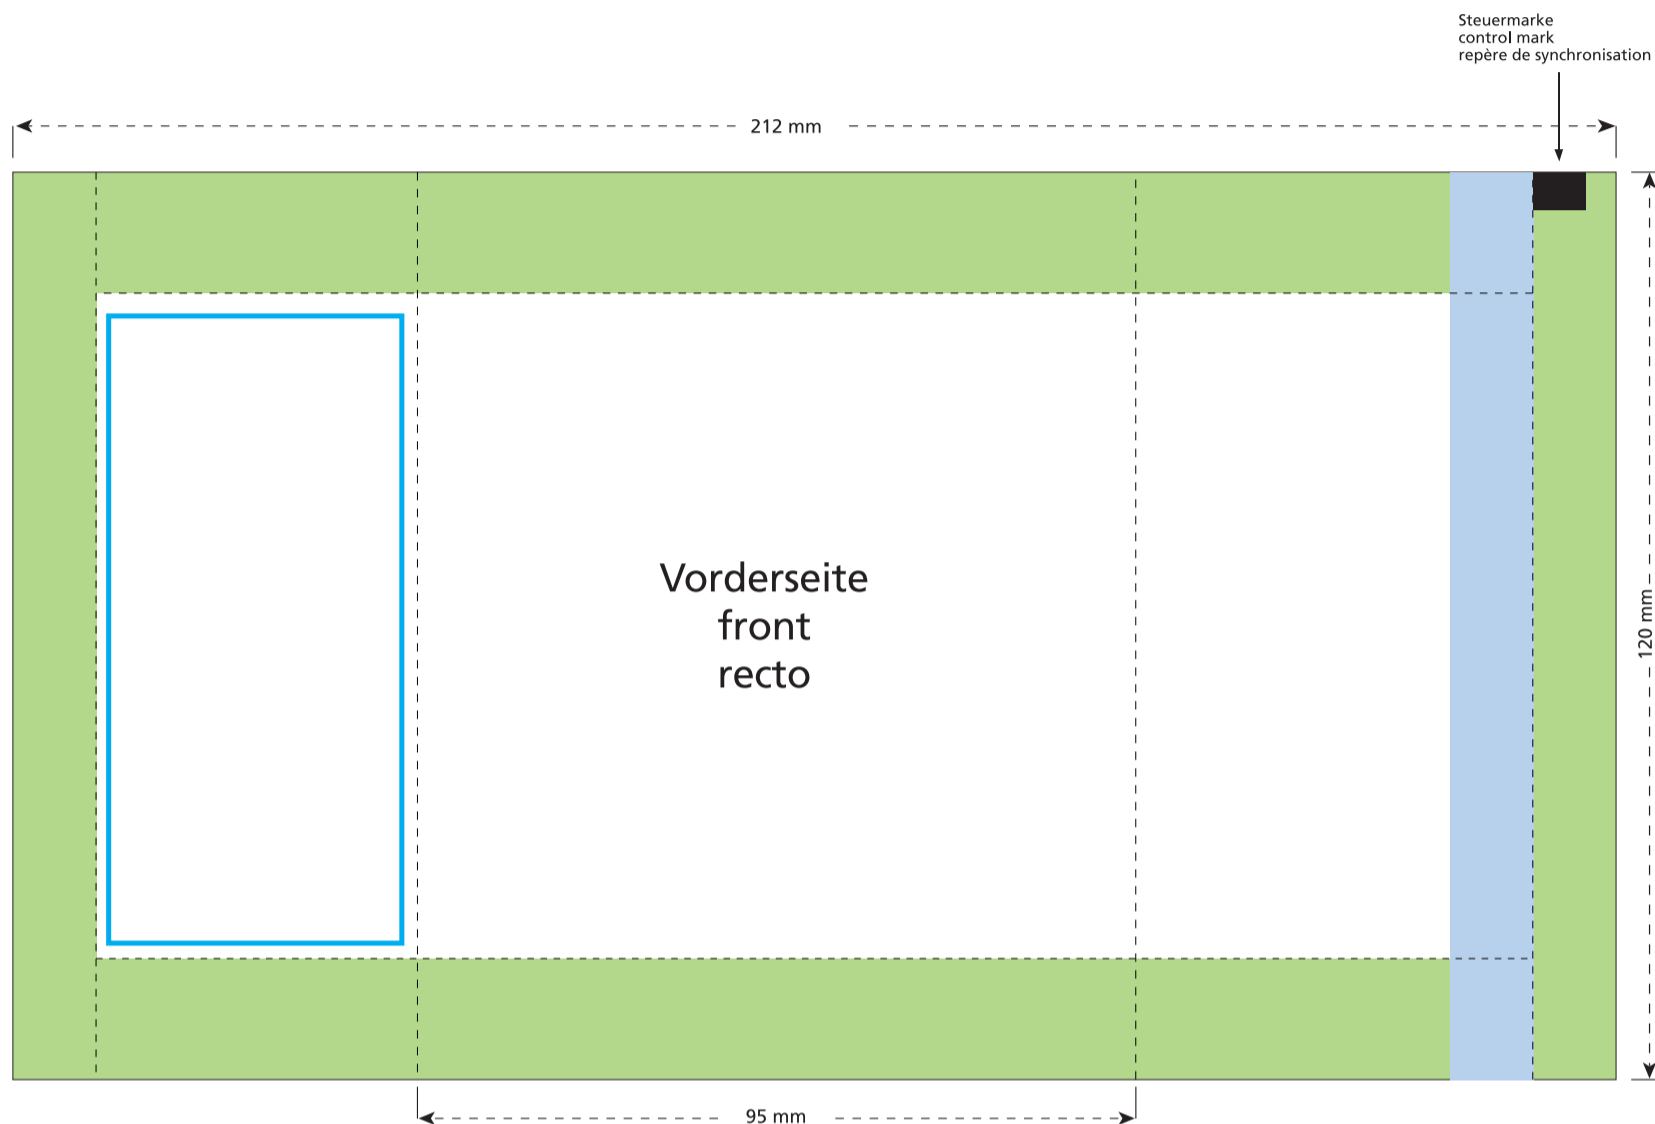

# Standskizze · Stand drawing · Croquis avec repères

Artikel Nr. · Article No. : 110103340

**Tüte · bag · sachet**  
**95 x 120 mm**

- Bedruckbare Fläche · printing surface · surface d'impression
- Siegelnaht bedingt bedruckbar · sealing surface can be printed on under some circumstances · surface de fermeture peut être imprimée sous certaines conditions
- Siegelnaht nicht bedruckbar · sealing surface can't be printed on · surface de fermeture ne peut pas être imprimée
- Fläche wird durch die Siegelnaht verdeckt · surface is covered by the sealing seam · surface est couverte par un thermoscellage
- Pflichttexte · mandatory text · textes obligatoires
- Fläche nicht bedruckbar · surface can't be printed on · surface ne peut pas être imprimée
- Beschnitt · bleed · découpe