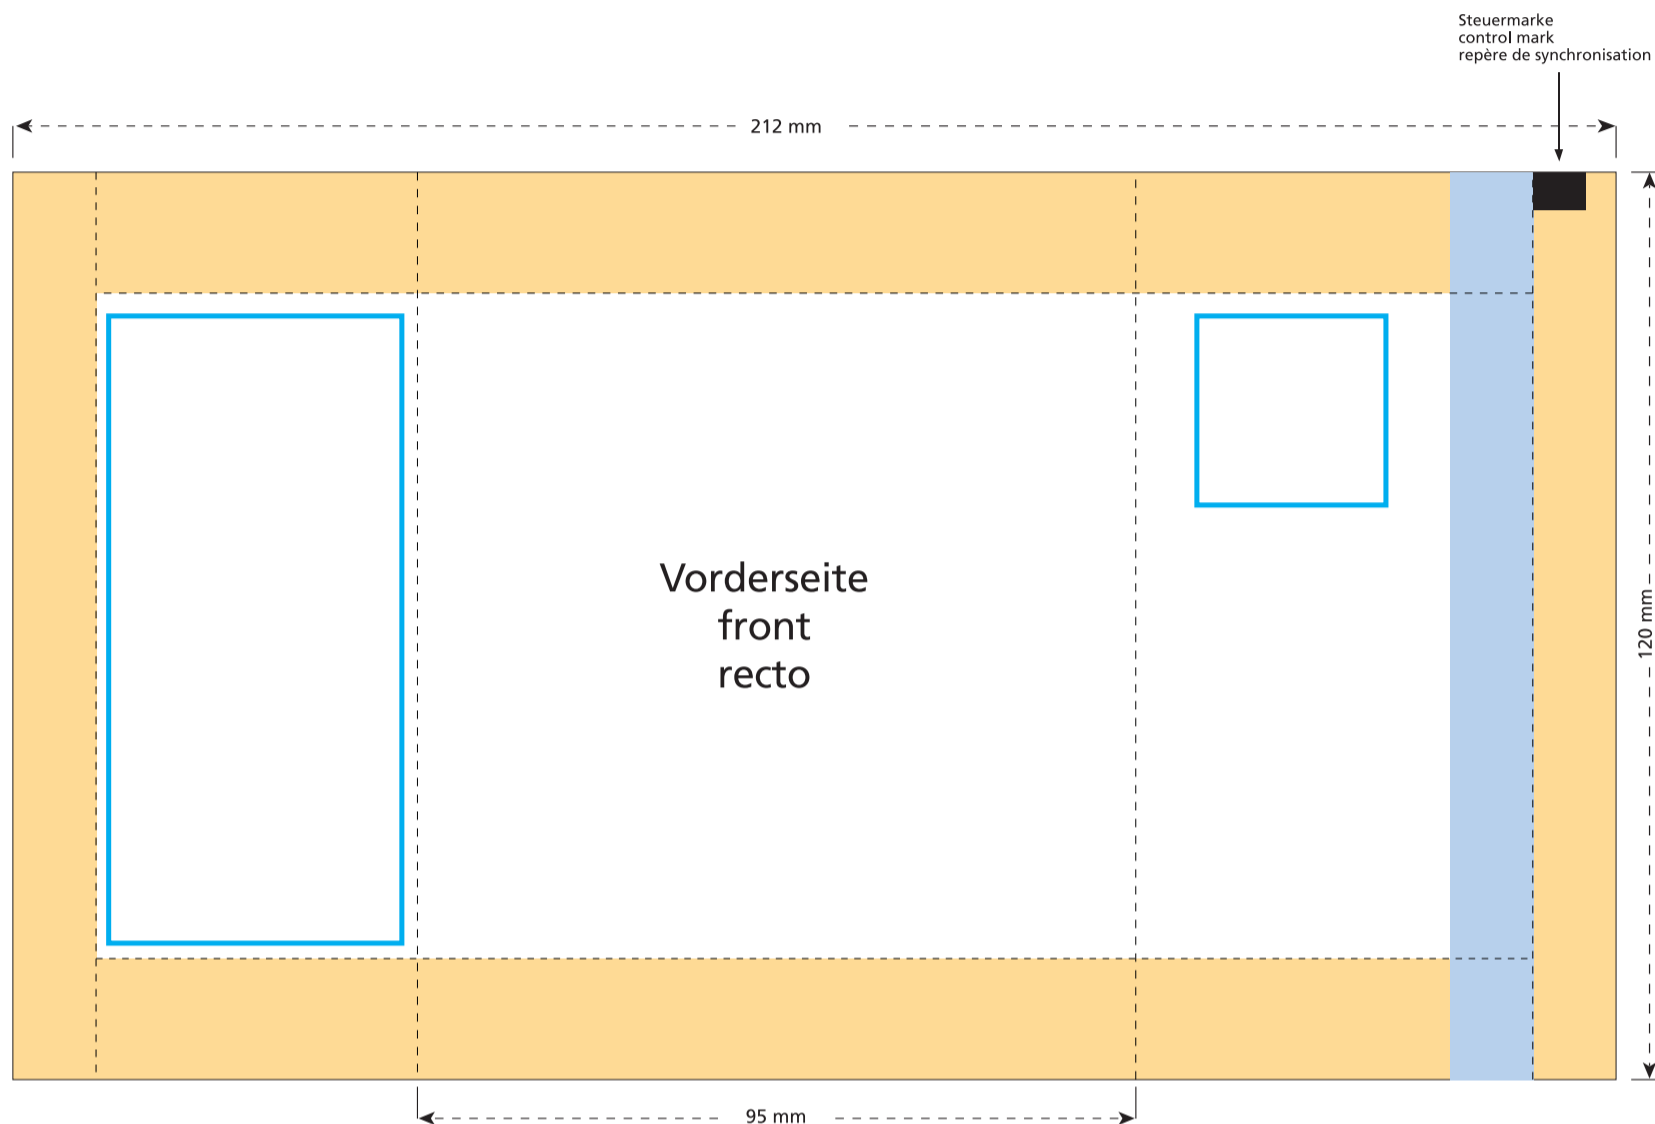

Standskizze · Stand drawing · Croquis avec repères

Artikel Nr. · Article No. : 110103341

Tüte · bag · sachet
95 x 120 mm

- Bedruckbare Fläche · printing surface · surface d'impression
- Siegelnaht bedingt bedruckbar · sealing surface can be printed on under some circumstances · surface de fermeture peut être imprimée sous certaines conditions
- Siegelnaht nicht bedruckbar · sealing surface can't be printed on · surface de fermeture ne peut pas être imprimée
- Fläche wird durch die Siegelnaht verdeckt · surface is covered by the sealing seam · surface est couverte par un thermoscellage
- Pflichttexte · mandatory text · textes obligatoires
- Fläche nicht bedruckbar · surface can't be printed on · surface ne peut pas être imprimée
- Beschnitt · bleed · découpe