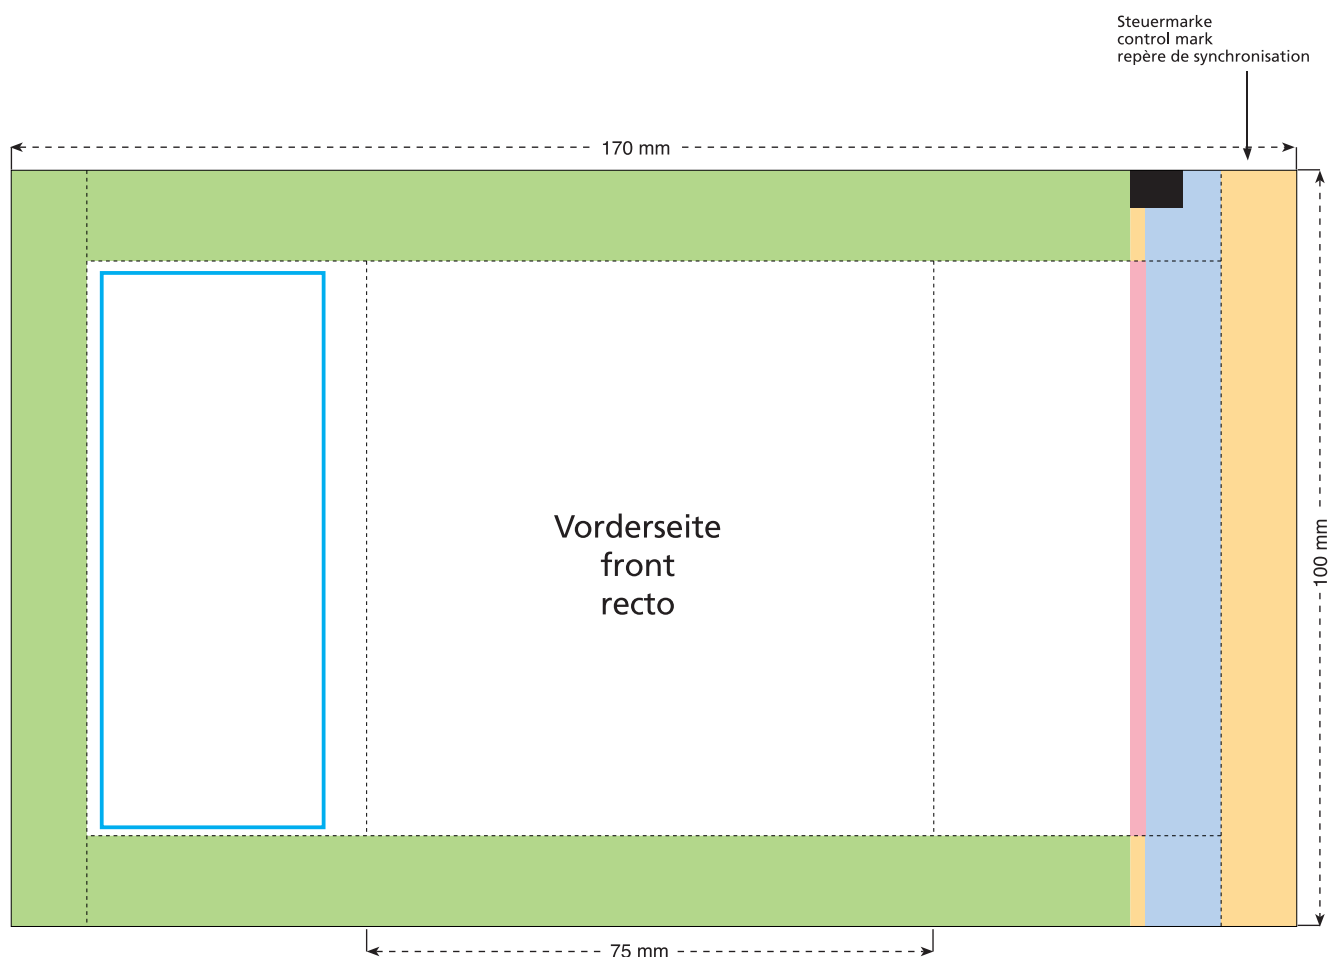

# Standskizze · Stand drawing · Croquis avec repères

Artikel Nr. · Article No. : 110103383

## Tüte · bag · sachet 75 x 100 mm

- Bedruckbare Fläche · printing surface · surface d'impression
- Siegelnaht bedingt bedruckbar · sealing surface can be printed on under some circumstances · surface de fermeture peut être imprimée sous certaines conditions
- Siegelnaht nicht bedruckbar · sealing surface can't be printed on · surface de fermeture ne peut pas être imprimée
- Fläche wird durch die Siegelnaht verdeckt · surface is covered by the sealing seam · surface est couverte par un thermoscellage
- Pflichttexte · mandatory text · textes obligatoires
- Fläche nicht bedruckbar · surface can't be printed on · surface ne peut pas être imprimée
- Beschnitt · bleed · découpe