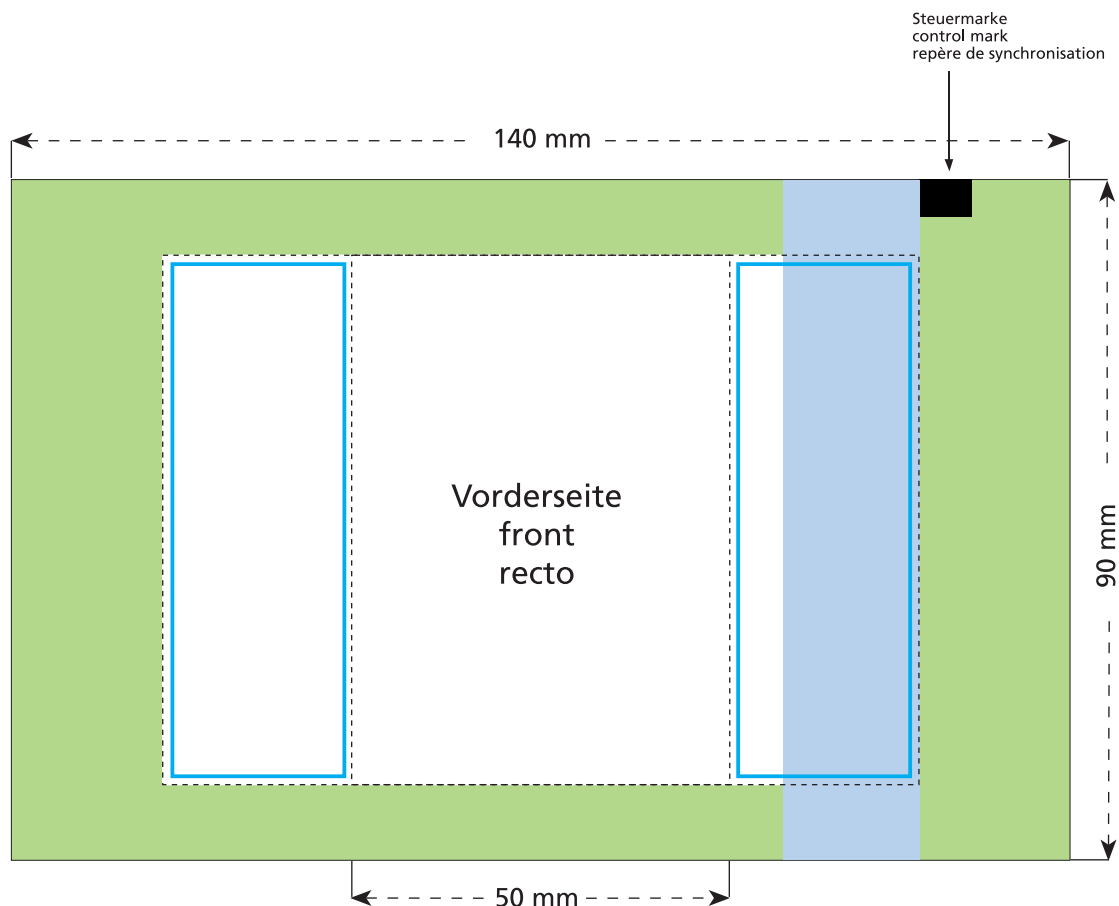

Artikel Nr. · Article No. : 110104030

Tüte · bag · sachet
50 x 90 mm

- Bedruckbare Fläche · printing surface · surface d'impression
- Siegelnaht bedingt bedruckbar · sealing surface can be printed on under some circumstances · surface de fermeture peut être imprimée sous certaines conditions
- Siegelnaht nicht bedruckbar · sealing surface can't be printed on · surface de fermeture ne peut pas être imprimée
- Fläche wird durch die Siegelnaht verdeckt · surface is covered by the sealing seam · surface est couverte par un thermoscellage
- Pflichttexte · mandatory text · textes obligatoires
- Fläche nicht bedruckbar · surface can't be printed on · surface ne peut pas être imprimée
- Beschnitt · bleed · découpe