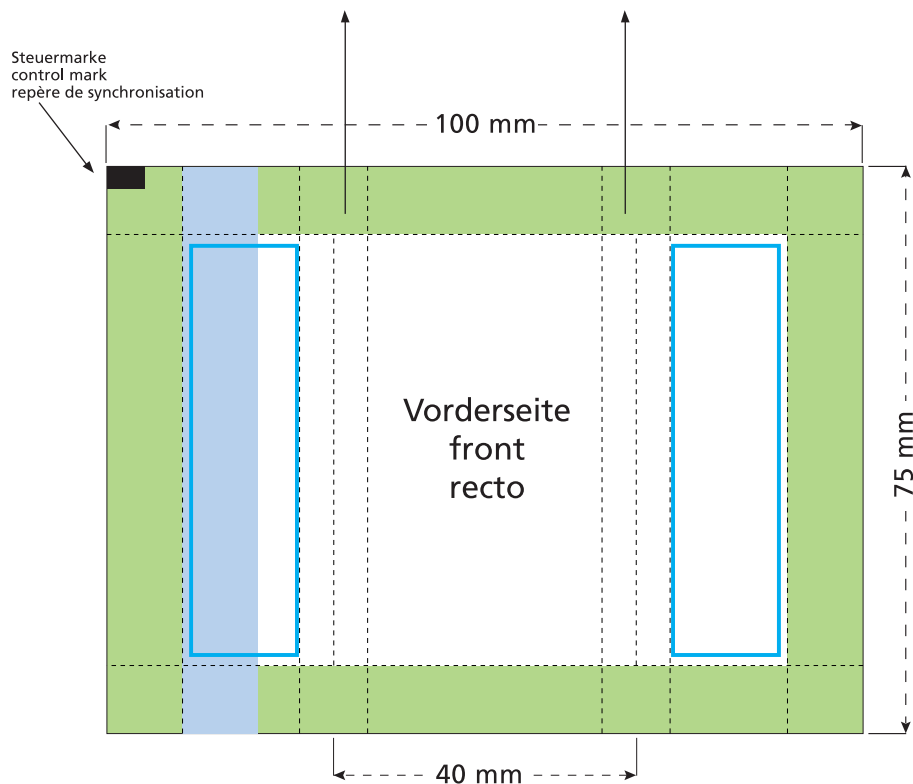

Artikel Nr. · Article No. : 110104125

Flowpack 75 x 40 x 9 mm

Je nach Volumen des Inhaltes werden diese beiden Flächen auf die Seite und die Rückseite verlaufen.
Due to the volume of the content those two areas will be shown on the side and the back.
A cause de l'épaisseur du contenu les éléments de ces deux côtés seront figurées sur le côté et le verso.

- Bedruckbare Fläche · printing surface · surface d'impression
- Siegelnaht bedingt bedruckbar · sealing surface can be printed on under some circumstances · surface de fermeture peut être imprimée sous certaines conditions
- Siegelnaht nicht bedruckbar · sealing surface can't be printed on · surface de fermeture ne peut pas être imprimée
- Fläche wird durch die Siegelnaht verdeckt · surface is covered by the sealing seam · surface est couverte par un thermoscellage
- Pflichttexte · mandatory text · textes obligatoires
- Fläche nicht bedruckbar · surface can't be printed on · surface ne peut pas être imprimée
- Beschnitt · bleed · découpe