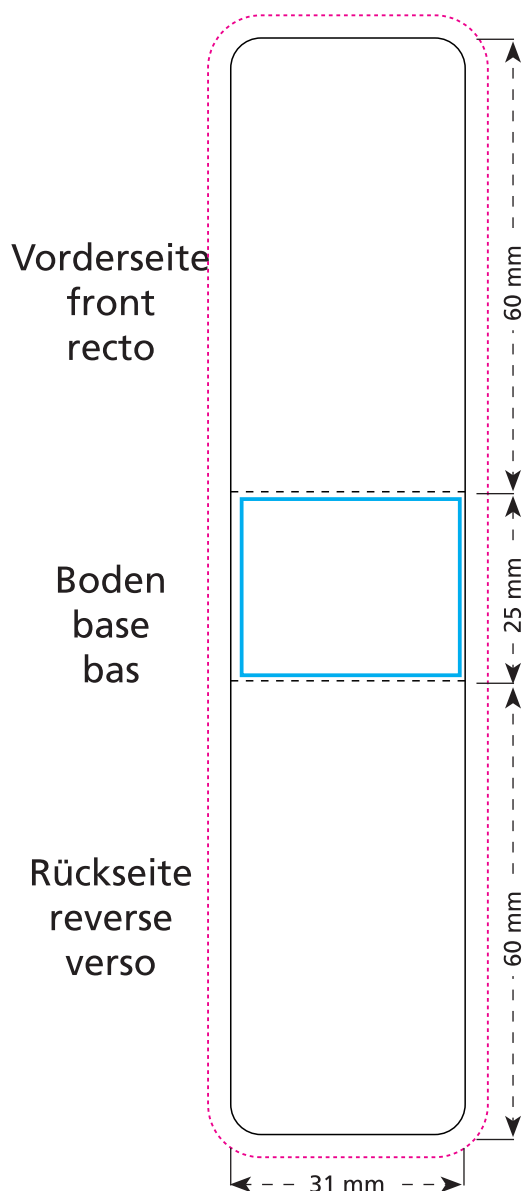

Standskizze · Stand drawing · Croquis avec repères

Artikel Nr. · Article No. : 110104206

1er Mon Chéri · Mon Chéri "singles" · 1 Mon Chéri 31 x 60 x 25 mm

-  Bedruckbare Fläche · printing surface · surface d'impression
-  Siegelnaht bedingt bedruckbar · sealing surface can be printed on under some circumstances · surface de fermeture peut être imprimée sous certaines conditions
-  Siegelnaht nicht bedruckbar · sealing surface can't be printed on · surface de fermeture ne peut pas être imprimée
-  Fläche wird durch die Siegelnaht verdeckt · surface is covered by the sealing seam · surface est couverte par un thermoscellage
-  Pflichttexte · mandatory text · textes obligatoires
-  Fläche nicht bedruckbar · surface can't be printed on · surface ne peut pas être imprimée
-  Beschnitt · bleed · découpe