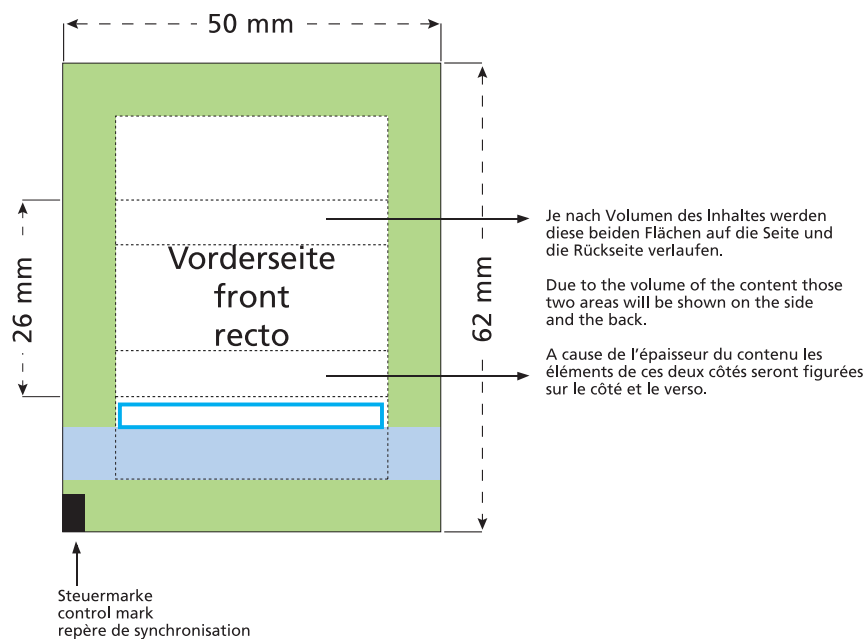

Standskizze · Stand drawing · Croquis avec repères

Artikel Nr. · Article No. : 110105000

Flowpack 50 x 26 mm

- Bedruckbare Fläche · printing surface · surface d'impression
- Siegelnaht bedingt bedruckbar · sealing surface can be printed on under some circumstances · surface de fermeture peut être imprimée sous certaines conditions
- Siegelnaht nicht bedruckbar · sealing surface can't be printed on · surface de fermeture ne peut pas être imprimée
- Fläche wird durch die Siegelnaht verdeckt · surface is covered by the sealing seam · surface est couverte par un thermoscellage
- Pflichttexte · mandatory text · textes obligatoires
- Fläche nicht bedruckbar · surface can't be printed on · surface ne peut pas être imprimée
- Beschnitt · bleed · découpe