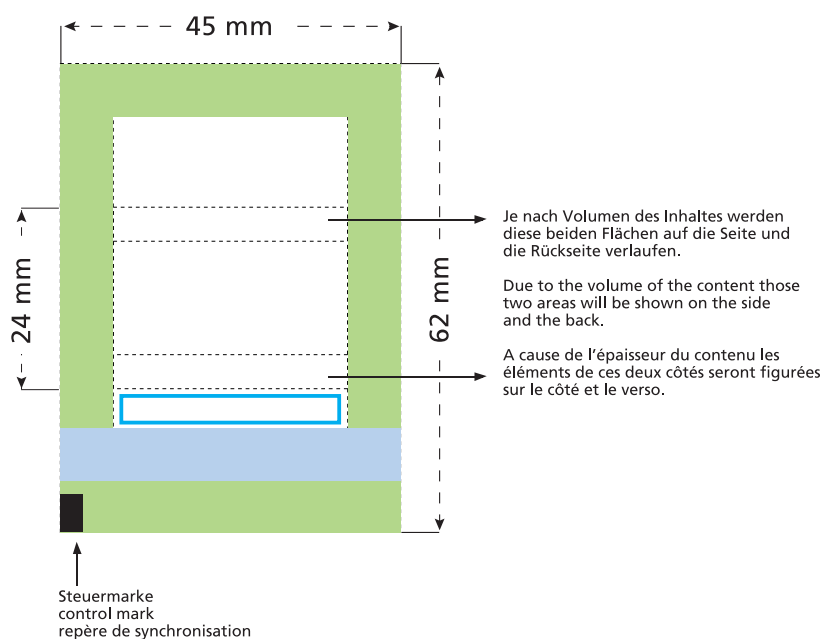

Artikel Nr. · Article No. : 110105002

Flowpack 45 x 24 mm

- Bedruckbare Fläche · printing surface · surface d'impression
- Siegelnaht bedingt bedruckbar · sealing surface can be printed on under some circumstances · surface de fermeture peut être imprimée sous certaines conditions
- Siegelnaht nicht bedruckbar · sealing surface can't be printed on · surface de fermeture ne peut pas être imprimée
- Fläche wird durch die Siegelnaht verdeckt · surface is covered by the sealing seam · surface est couverte par un thermoscellage
- Pflichttexte · mandatory text · textes obligatoires
- Fläche nicht bedruckbar · surface can't be printed on · surface ne peut pas être imprimée
- Beschnitt · bleed · découpe